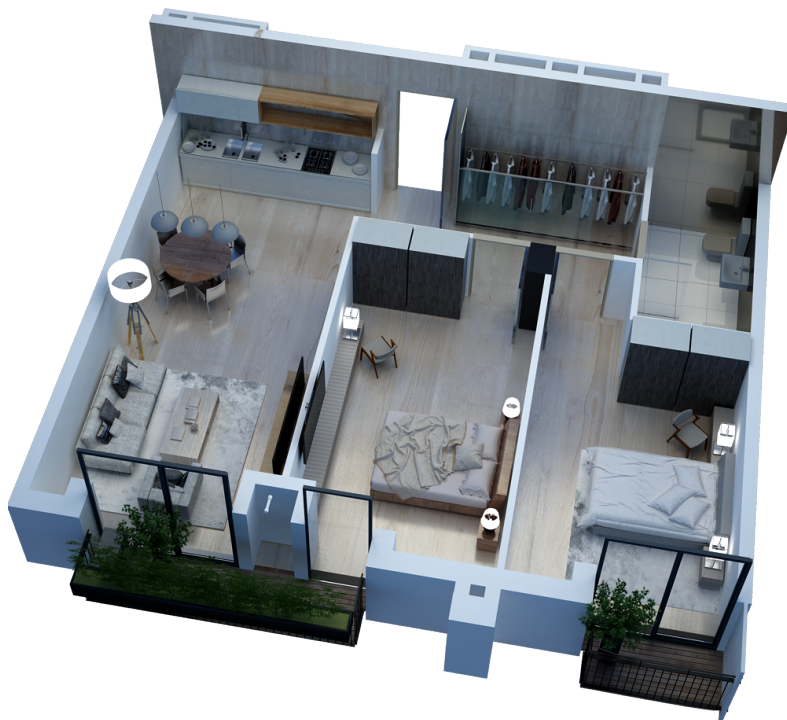

Block 2 Floor 7 Flat 715 Summer zone v1

77.9 m² Living area: 71.8 m² Terrace: 6.1 m²

324,175 ლ Price m² Price: 4150 ლ

30% პირველადი შენატანი 353,644 ლ Price m² Price: 4527 ლ 4 %-იანი ფასდაკლება

10% პირველადი შენატანი 368,380 ლ Price m² Price: 4717 ლ ფასდაკლების გარეშე

Contact person

Tel: 032 2 24 17 17

Hall: 8.7 m²
Living room: 24.6 m²
Bedroom : 14.7 m²
Bedroom 2: 16.3 m²
Bathroom 1: 5.3 m²
Balcony: 2 m²
Terrace: 4.3 m²

Contact person

Tel: 032 2 24 17 17