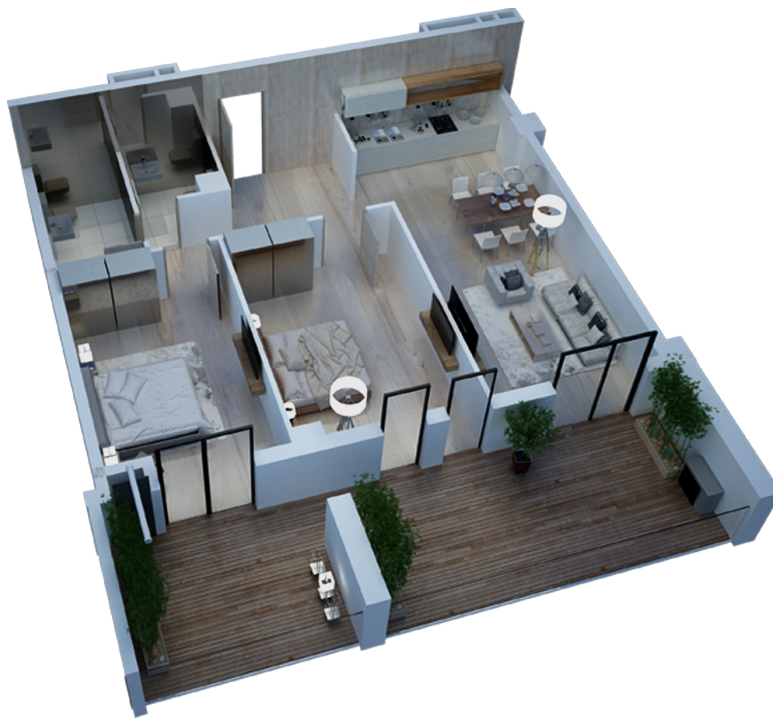

Block 2 Floor 2 Flat 204 Summer zone v1

109 m² Living area: 79.2 m² Terrace: 29.8 m²

409,646 ლ Price m² Price: 3757 ლ

30% პირველადი შენატანი 446,887 ლ Price m² Price: 4101 ლ 4 %-იანი ფასდაკლება

10% პირველადი შენატანი 465,507 ლ Price m² Price: 4271 ლ ფასდაკლების გარეშე

Contact person

Tel: 032 2 24 17 17

Hall: 10.1 m²
Living room: 27.1 m²
Bedroom : 16.8 m²
Bedroom 2: 15.2 m²
Bathroom 1: 2.6 m²
Bathroom 2: 4.9 m²
Terrace: 29.8 m²

Contact person

Tel: 032 2 24 17 17