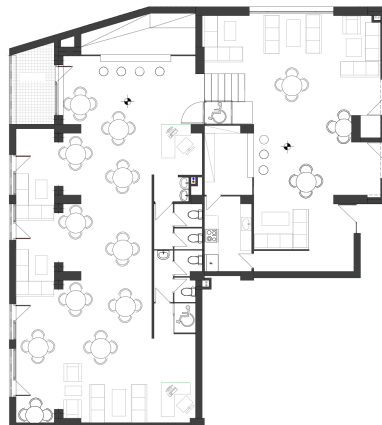

ბლოკი 2 სართული 1 კომერციული 1-02 ვერსია v1

225.2 მ² საერთო ფართი: 225.2 მ² საზაფხულო ფართი: 0 მ²

907,117 ლ სტანდარტული ფასი მ² ფასი: 4024 ლ

შეთავაზება

საკონტაქტო პირი
ტელ: 032 2 24 17 17