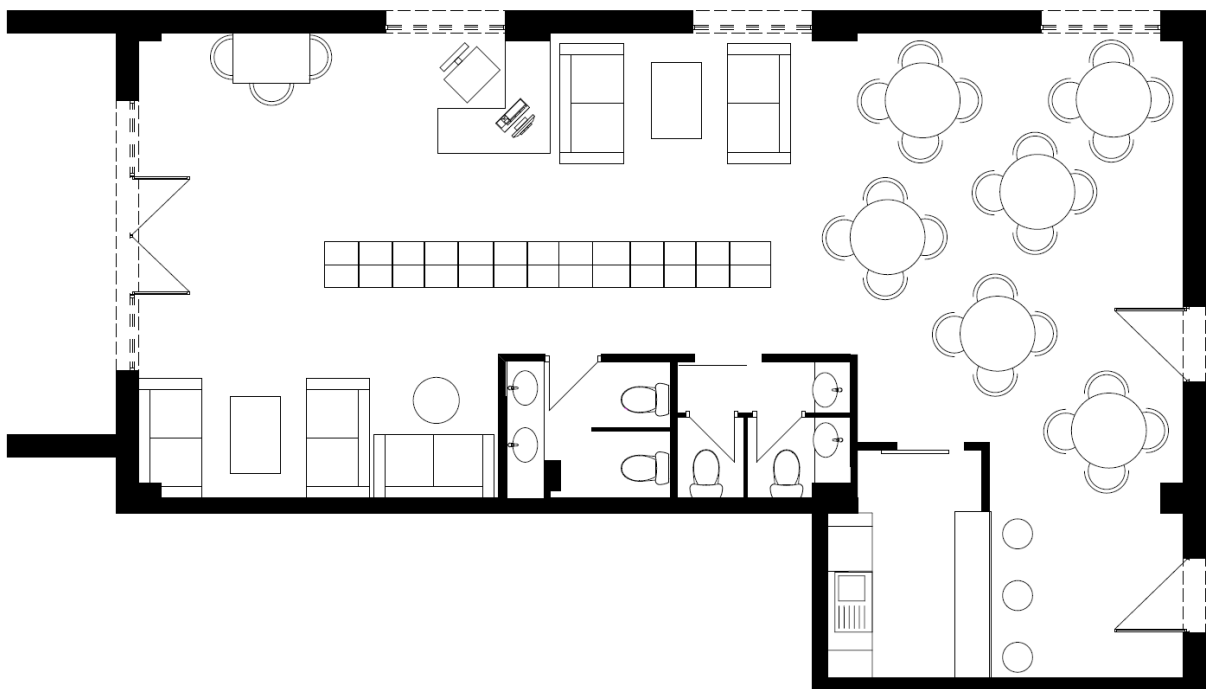

ბლოკი 4 სართული 1 კომერციული C-01 ვერსია v1

98.5 მ² საერთო ფართი: 98.5 მ² საზაფხულო ფართი: 0 მ²

300,942 ლ სტანდარტული ფასი მ² ფასი: 3055 ლ

შეთავაზება

საკონტაქტო პირი
ტელ: 032 2 24 17 17