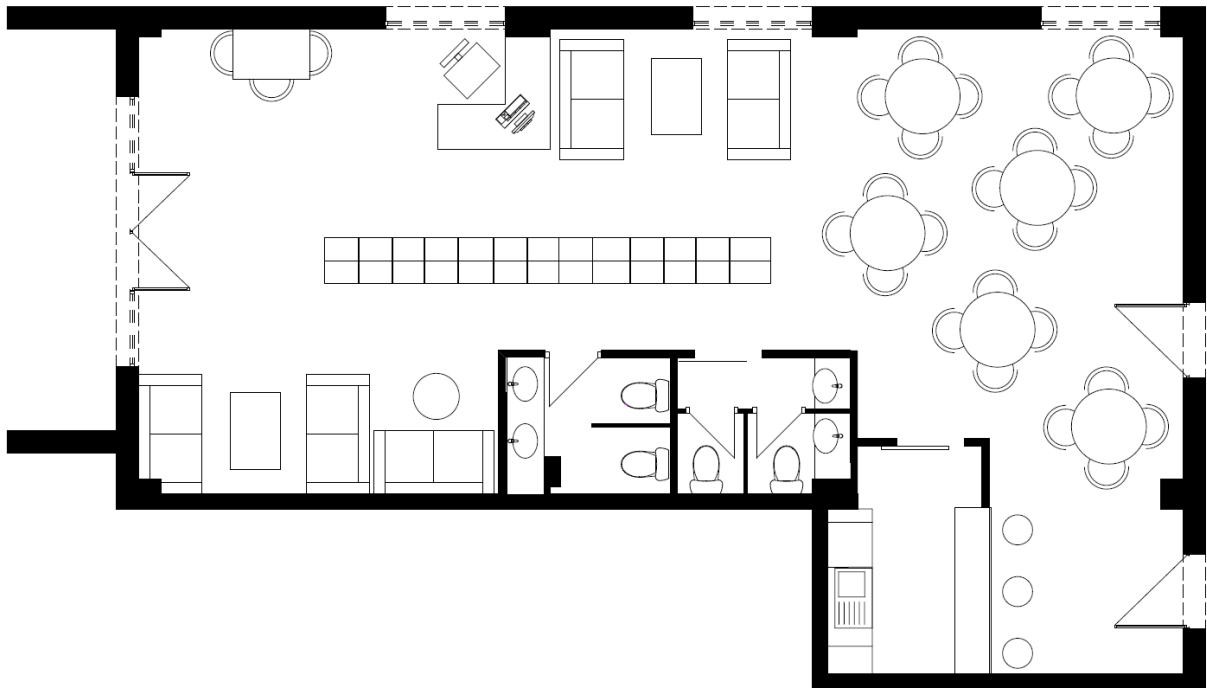

ბლოკი 4 სართული 1 კომერციული C-01 ვერსია v1

98.5 მ² საერთო ფართი: 98.5 მ² საზაფხულო ფართი: 0 მ²

297,995 ლ ფასი მ² ფასი: 3025 ლ

საკონტაქტო პირი
ტელ: 032 2 24 17 17