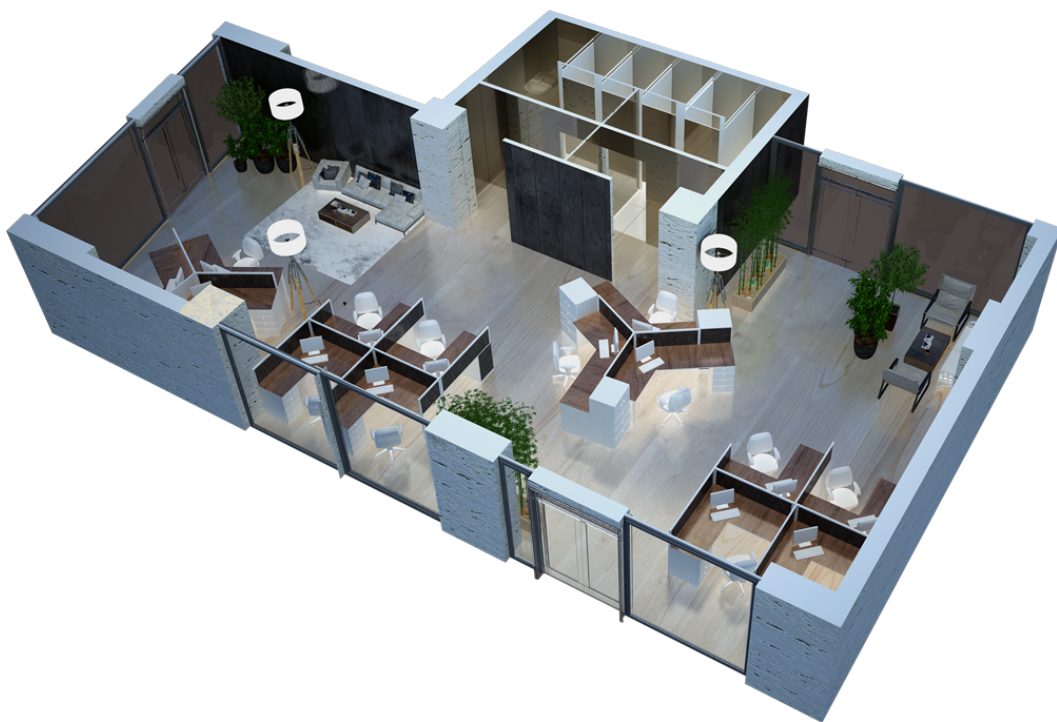

ბლოკი 3 სართული 1 კომერციული C-01 ვერსია v1

147.6 მ² საერთო ფართი: 0 მ² საზაფხულო ფართი: 0 მ²

568,277 ლ სტანდარტული ფასი მ² ფასი: 4583 ლ

შეთავაზება

საკონტაქტო პირი
ტელ: 032 2 24 17 17