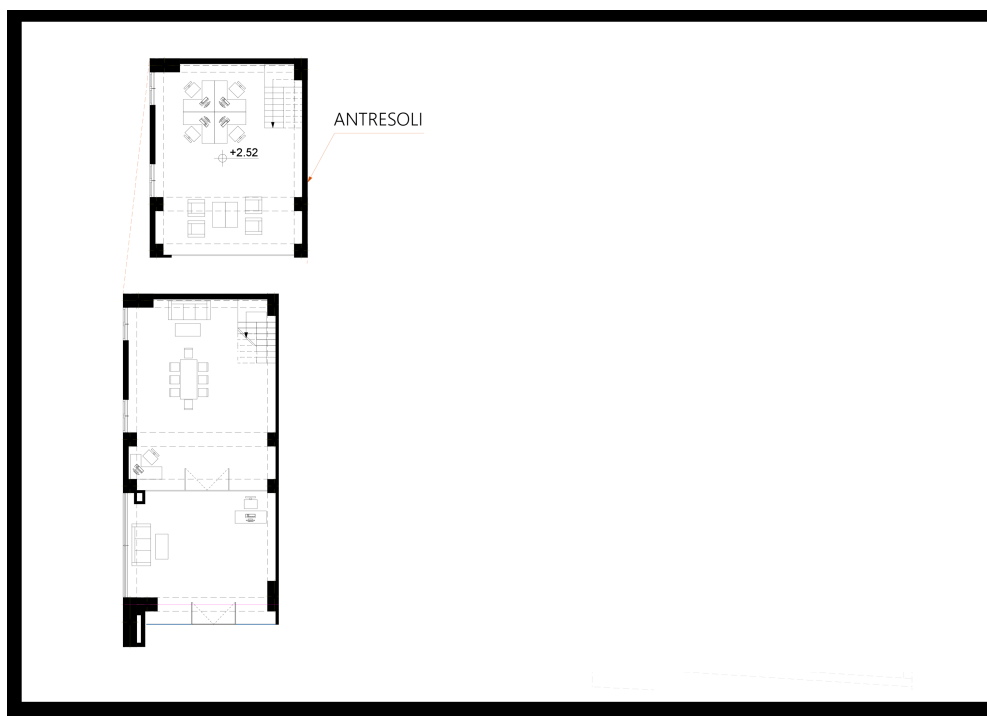

ბლოკი 2 სართული 1 კომერციული c-02 ვერსია v1

62.54 მ² საერთო ფართი: 0 მ² საზაფხულო ფართი: 0 მ²

312,669 ლ სტანდარტული ფასი მ² ფასი: 5000 ლ

შეთავაზება

საკონტაქტო პირი

ტელ: 032 2 24 17 17

საკონტაქტო პირი
ტელ: 032 2 24 17 17