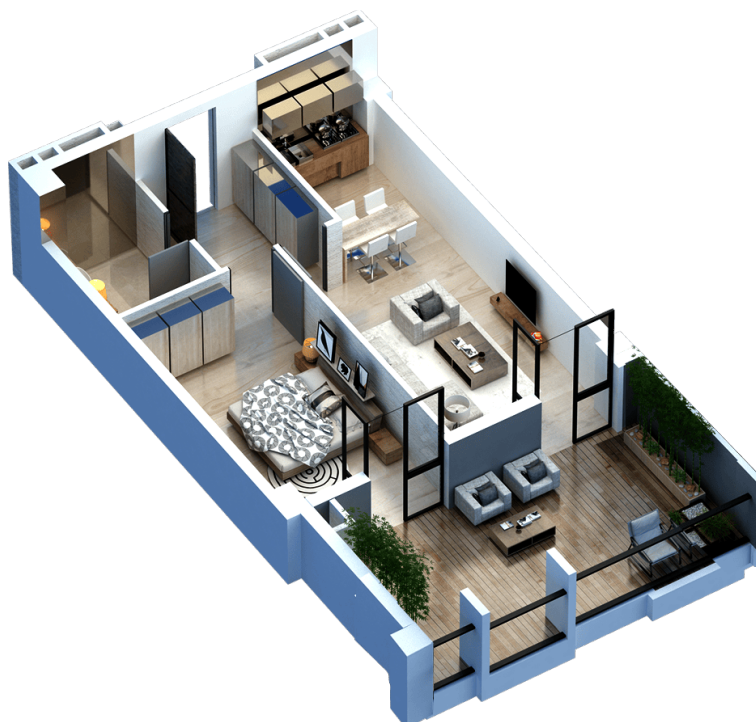

ბლოკი 2 სართული 26 ბინა 164 ვერსია v1

74.1 მ² საცხოვრებელი: 57.1 მ² ტერასა: 17 მ²

357,000 ლ სტანდარტული ფასი მ² ფასი: 0 ლ

შეთავაზება

საკონტაქტო პირი
ტელ: 032 2 24 17 17