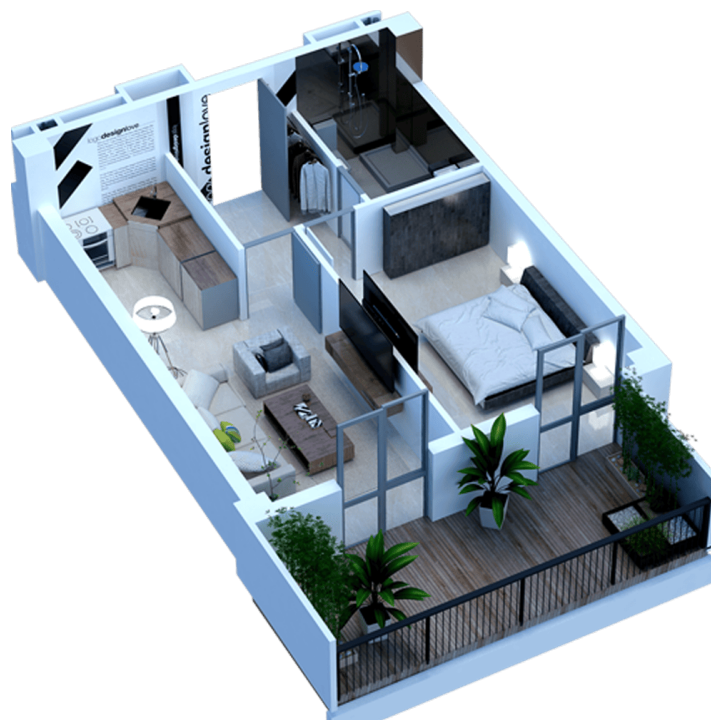

ბლოკი 2 სართული 26 ბინა 167 ვერსია v1

67.7 მ² საცხოვრებელი: 52.3 მ² ტერასა: 15.4 მ²

326,000 ლ სტანდარტული ფასი მ² ფასი: 0 ლ

შეთავაზება

საკონტაქტო პირი
ტელ: 032 2 24 17 17