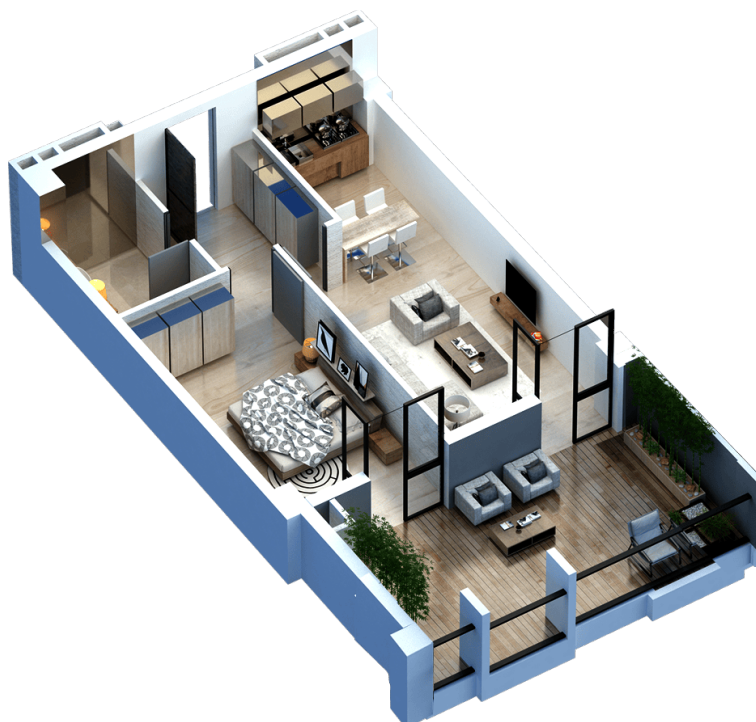

ბლოკი 2 სართული 26 ბინა 168 ვერსია v1

65.3 მ² საცხოვრებელი: 50.5 მ² ტერასა: 14.8 მ²

315,000 ლ სტანდარტული ფასი მ² ფასი: 0 ლ

შეთავაზება

საკონტაქტო პირი
ტელ: 032 2 24 17 17