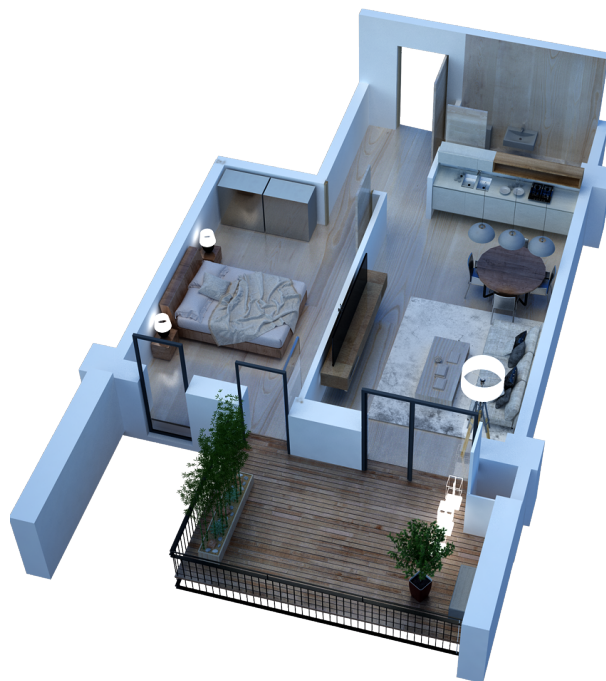

ბლოკი 2 სართული 3 ბინა 304 ვერსია v1

57.2 მ² საცხოვრებელი: 44.8 მ² ტერასა: 12.4 მ²

217,000 ლ სტანდარტული ფასი მ² ფასი: 3800 ლ

შეთავაზება

საკონტაქტო პირი
ტელ: 032 2 24 17 17

ჰოლი: 5.1 მ²
მისაღები: 20 მ²
სამინებელი 1: 14.4 მ²
სველი წერტილი: 4.2 მ²
ტერასა: 12.4 მ²