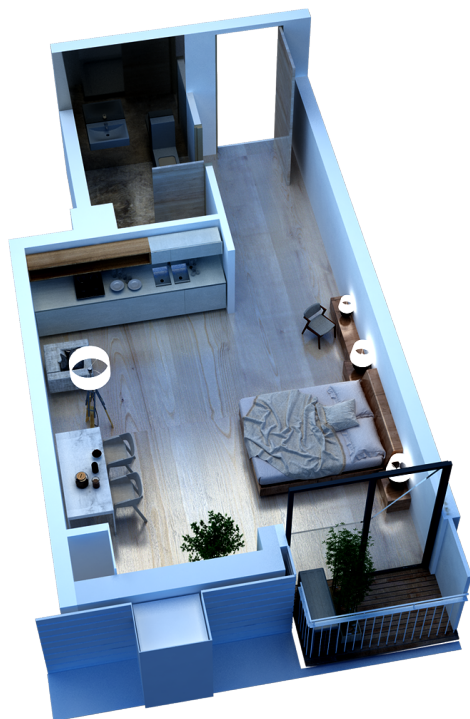

ბლოკი 2 სართული 3 ბინა 316 ვერსია v1

32.4 მ<sup>2</sup> საცხოვრებელი: 30.5 მ<sup>2</sup> ტერასა: 1.9 მ<sup>2</sup>

129,000 ლ სტანდარტული ფასი მ<sup>2</sup> ფასი: 4000 ლ

## შეთავაზება

საკონტაქტო პირი  
ტელ: 032 2 24 17 17

ჰოლი: 4 მ<sup>2</sup>  
მისაღები: 21.9 მ<sup>2</sup>  
სველი წერტილი: 4.1 მ<sup>2</sup>  
აივანი: 2 მ<sup>2</sup>