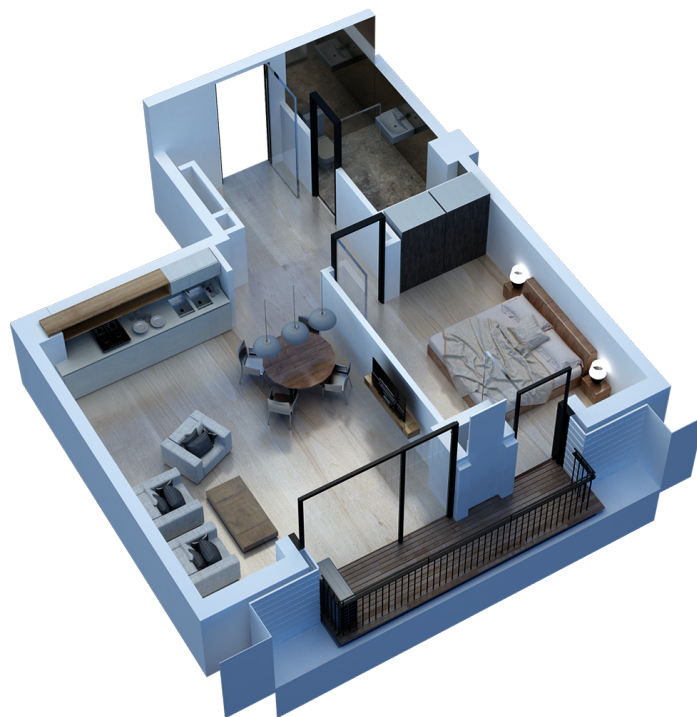

ბლოკი 2 სართული 3 ბინა 318 ვერსია v1

52 მ² საცხოვრებელი: 47.2 მ² ტერასა: 4.8 მ²

202,000 ლ სტანდარტული ფასი მ² ფასი: 3900 ლ

შეთავაზება

საკონტაქტო პირი
ტელ: 032 2 24 17 17

ჰოლი: 6.3 მ²
მისაღები: 23.2 მ²
სამინებელი 1: 11.9 მ²
სველი წერტილი: 4.6 მ²
აივანი: 4.8 მ²