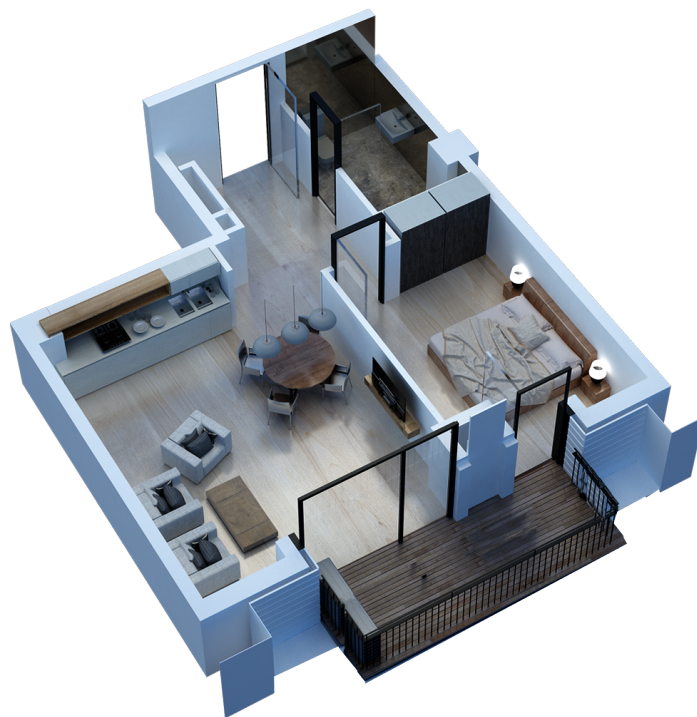

ბლოკი 2 სართული 4 ბინა 416 ვერსია v1

54.8 მ² საცხოვრებელი: 47.4 მ² ტერასა: 7.4 მ²

211,000 ლ სტანდარტული ფასი მ² ფასი: 3800 ლ

შეთავაზება

საკონტაქტო პირი
ტელ: 032 2 24 17 17

ჰოლი: 6.3 მ²
მისაღები: 23.3 მ²
სამინებელი 1: 11.9 მ²
სველი წერტილი: 4.8 მ²
ტერასა: 7.5 მ²