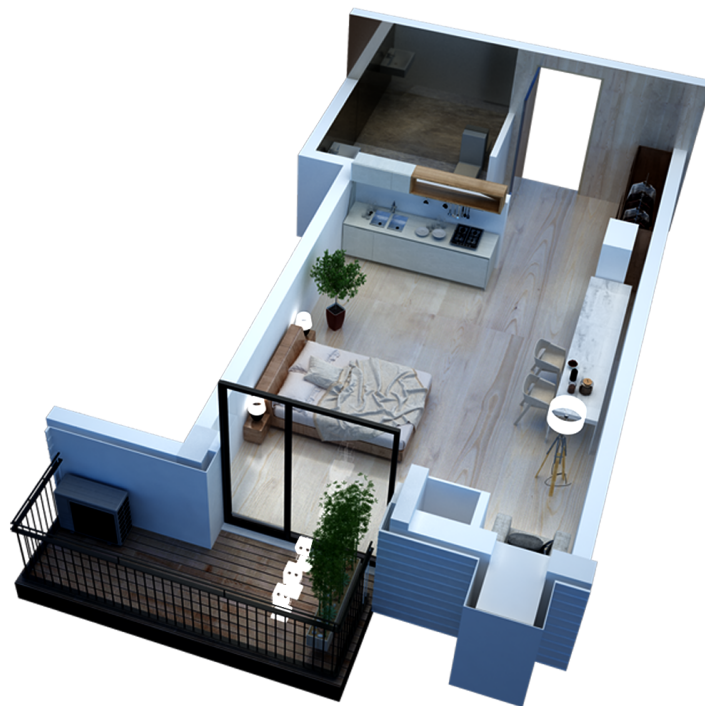

ბლოკი 2 სართული 4 ბინა 421 ვერსია v1

38.5 მ² საცხოვრებელი: 32.7 მ² ტერასა: 5.8 მ²

151,000 ლ სტანდარტული ფასი მ² ფასი: 3900 ლ

შეთავაზება

საკონტაქტო პირი
ტელ: 032 2 24 17 17

ჰოლი: 5.1 მ²
მისაღები: 22.6 მ²
სველი წერტილი: 4.8 მ²
ტერასა: 5.8 მ²