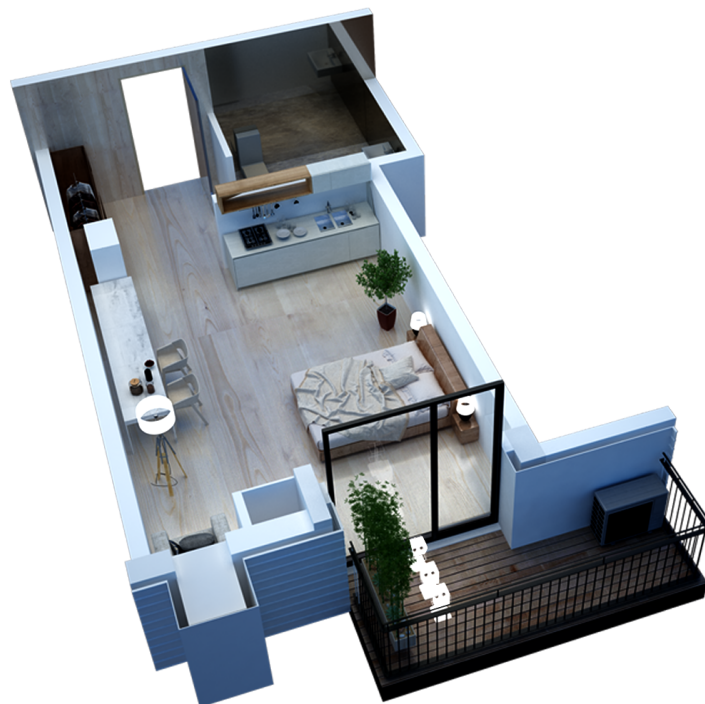

ბლოკი 2 სართული 6 ბინა 612 ვერსია v1

38.1 მ<sup>2</sup> საცხოვრებელი: 32.3 მ<sup>2</sup> ტერასა: 5.8 მ<sup>2</sup>

152,000 ლ სტანდარტული ფასი მ<sup>2</sup> ფასი: 4000 ლ

## შეთავაზება

საკონტაქტო პირი  
ტელ: 032 2 24 17 17

ჰოლი: 5.1 მ<sup>2</sup>  
მისაღები: 22.6 მ<sup>2</sup>  
სველი წერტილი: 4.8 მ<sup>2</sup>  
ტერასა: 5.8 მ<sup>2</sup>