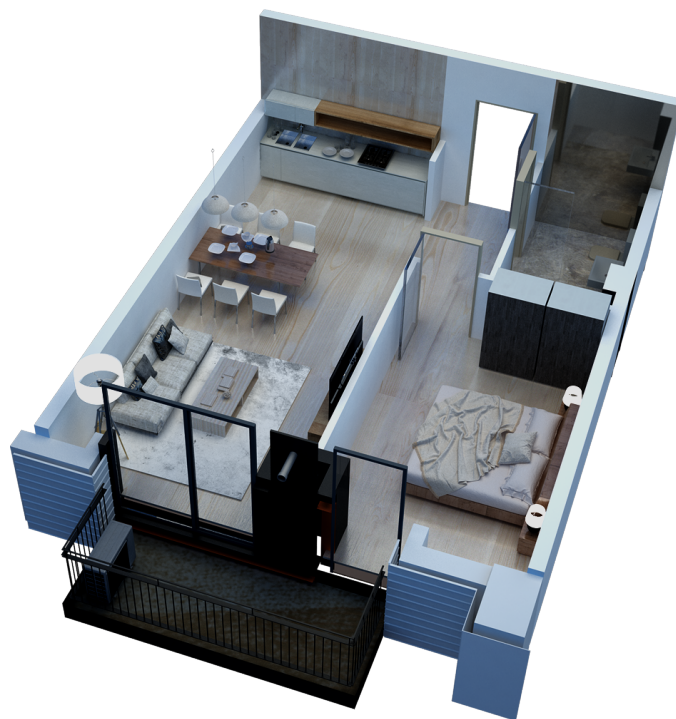

ბლოკი 2 სართული 6 ბინა 615 ვერსია v1

56.2 მ² საცხოვრებელი: 49.6 მ² ტერასა: 6.6 მ²

222,000 ლ სტანდარტული ფასი მ² ფასი: 4000 ლ

შეთავაზება

საკონტაქტო პირი
ტელ: 032 2 24 17 17

ჰოლი: 4.7 მ²
მისაღები: 25.4 მ²
სამინებელი 1: 13.4 მ²
სველი წერტილი: 4.9 მ²
ტერასა: 6.6 მ²