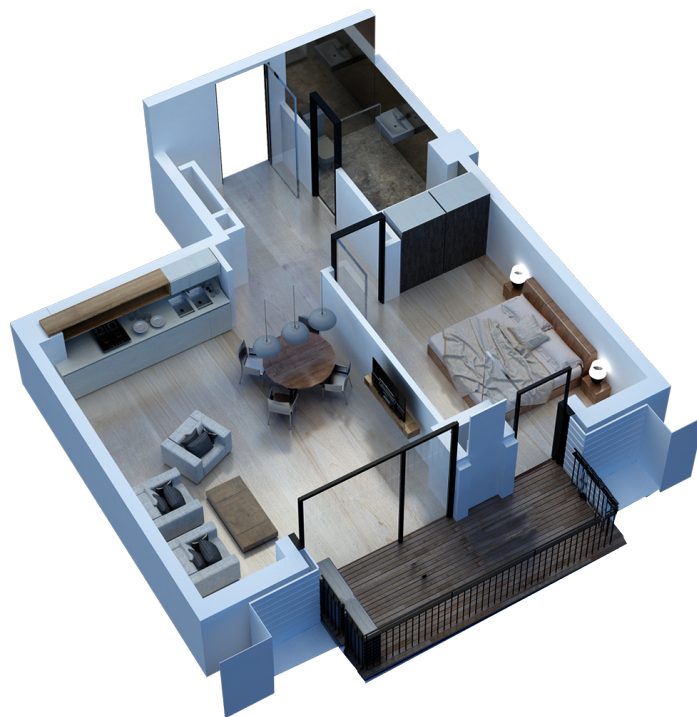

ბლოკი 2 სართული 6 ბინა 616 ვერსია v1

54.3 მ<sup>2</sup> საცხოვრებელი: 46.9 მ<sup>2</sup> ტერასა: 7.4 მ<sup>2</sup>

213,000 ლ სტანდარტული ფასი მ<sup>2</sup> ფასი: 3900 ლ

### შეთავაზება

საკონტაქტო პირი  
ტელ: 032 2 24 17 17

ჰოლი: 5.6 მ<sup>2</sup>  
მისაღები: 22.6 მ<sup>2</sup>  
სამინებელი 1: 12.7 მ<sup>2</sup>  
სველი წერტილი: 4.9 მ<sup>2</sup>  
ტერასა: 7.4 მ<sup>2</sup>