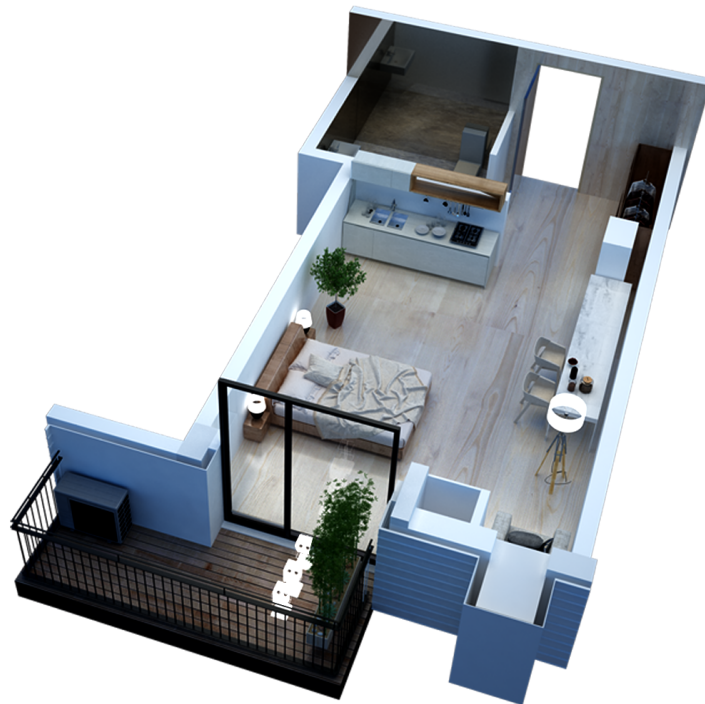

ბლოკი 2 სართული 6 ბინა 621 ვერსია v1

37.8 მ² საცხოვრებელი: 32.3 მ² ტერასა: 5.5 მ²

151,000 ლ სტანდარტული ფასი მ² ფასი: 4000 ლ

შეთავაზება

საკონტაქტო პირი
ტელ: 032 2 24 17 17

ჰოლი: 5.1 მ²
მისაღები: 22.6 მ²
სველი წერტილი: 4.8 მ²
ტერასა: 5.6 მ²