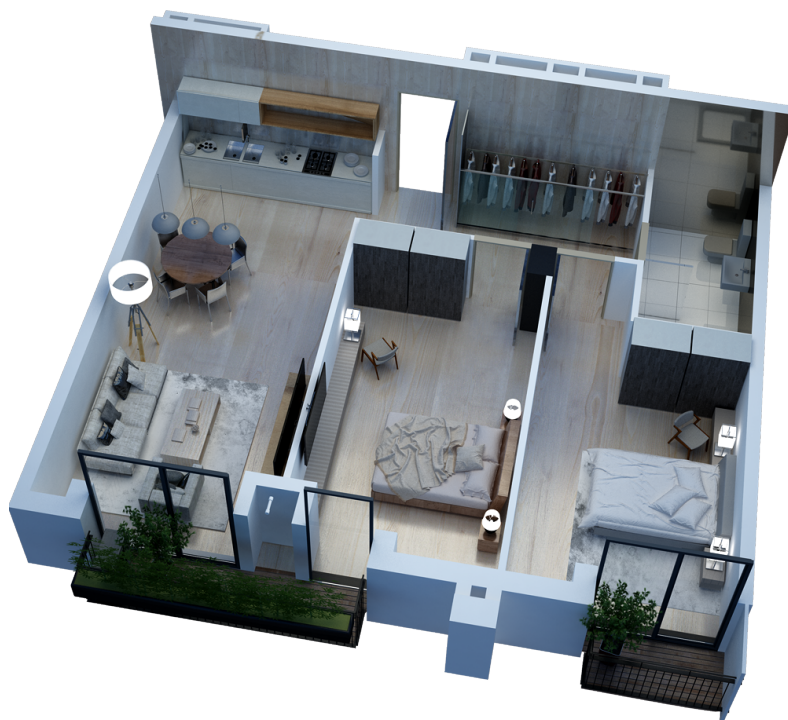

ბლოკი 2 სართული 7 ბინა 715 ვერსია v1

77.9 მ<sup>2</sup> საცხოვრებელი: 71.8 მ<sup>2</sup> ტერასა: 6.1 მ<sup>2</sup>

313,000 ლ სტანდარტული ფასი მ<sup>2</sup> ფასი: 4000 ლ

### შეთავაზება

საკონტაქტო პირი  
ტელ: 032 2 24 17 17

ჰოლი: 8.7 მ<sup>2</sup>  
მისაღები: 24.6 მ<sup>2</sup>  
სამინებელი 1: 14.7 მ<sup>2</sup>  
სამინებელი 2: 16.3 მ<sup>2</sup>  
სველი წერტილი: 5.3 მ<sup>2</sup>  
აივანი: 2 მ<sup>2</sup>  
ტერასა: 4.3 მ<sup>2</sup>