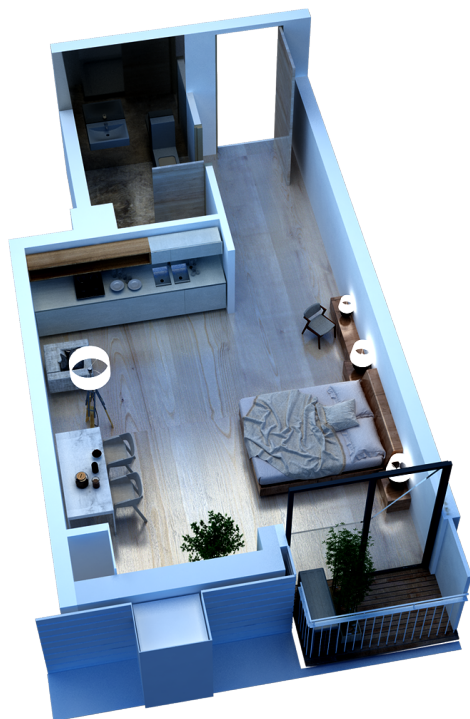

ბლოკი 2 სართული 7 ბინა 716 ვერსია v1

32.5 მ² საცხოვრებელი: 30.6 მ² ტერასა: 1.9 მ²

134,000 ლ სტანდარტული ფასი მ² ფასი: 4100 ლ

შეთავაზება

საკონტაქტო პირი
ტელ: 032 2 24 17 17

ჰოლი: 4 მ²
მისაღები: 21.9 მ²
სველი წერტილი: 4.1 მ²
აივანი: 2 მ²