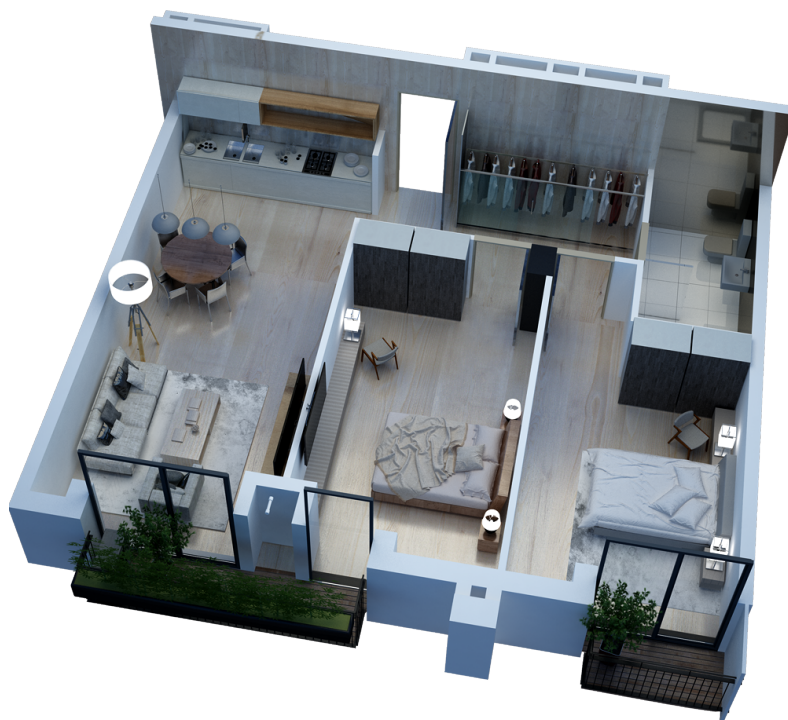

ბლოკი 2 სართული 7 ბინა 722 ვერსია v1

77.9 მ² საცხოვრებელი: 71.8 მ² ტერასა: 6.1 მ²

313,000 ლ სტანდარტული ფასი მ² ფასი: 4000 ლ

შეთავაზება

საკონტაქტო პირი
ტელ: 032 2 24 17 17

ჰოლი: 9.2 მ²
მისაღები: 24.3 მ²
სამინებელი 1: 16.3 მ²
სამინებელი 2: 14.7 მ²
სველი წერტილი: 5.3 მ²
აივანი: 2 მ²
ტერასა: 4.3 მ²