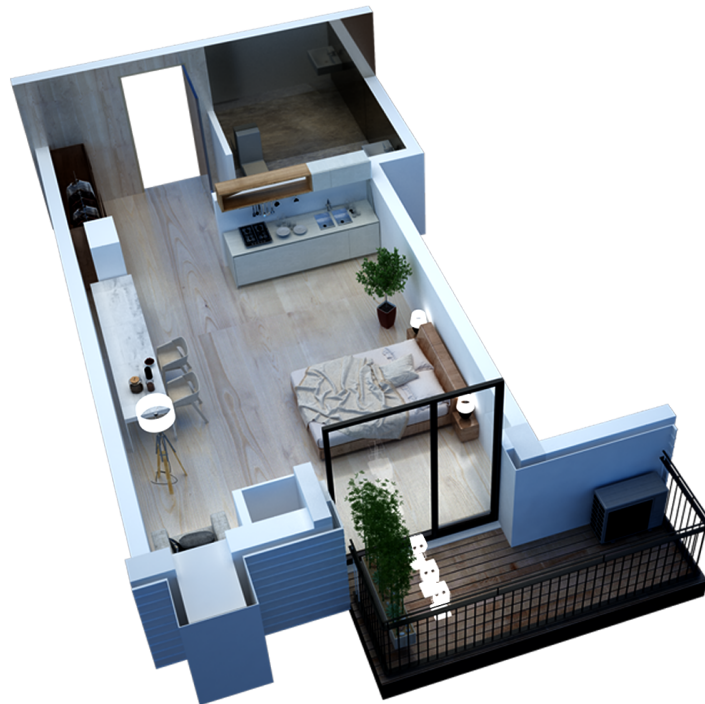

ბლოკი 2 სართული 8 ბინა 812 ვერსია v1

38.1 მ² საცხოვრებელი: 32.3 მ² ტერასა: 5.8 მ²

154,000 ლ სტანდარტული ფასი მ² ფასი: 4100 ლ

შეთავაზება

საკონტაქტო პირი
ტელ: 032 2 24 17 17

ჰოლი: 5.1 მ²
მისაღები: 22.6 მ²
სველი წერტილი: 4.8 მ²
ტერასა: 5.8 მ²