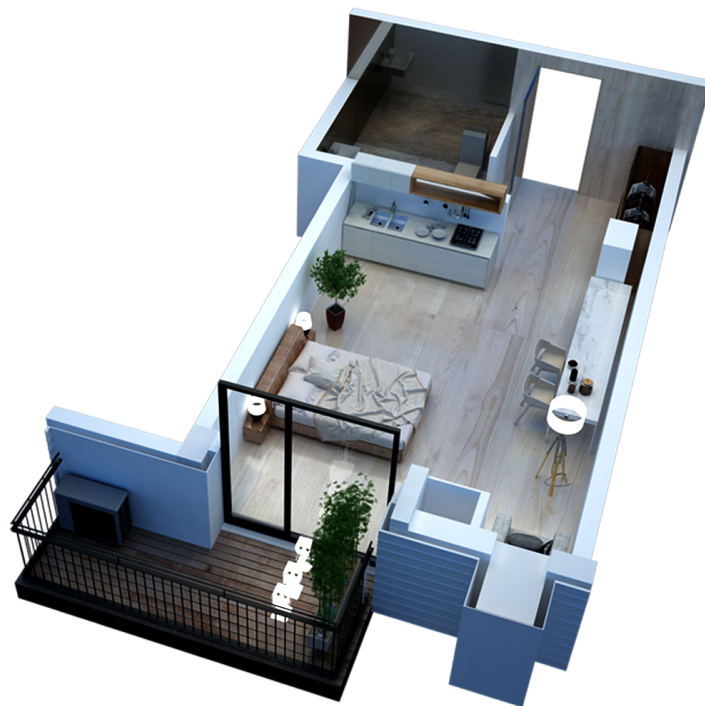

ბლოკი 2 სართული 8 ბინა 821 ვერსია v1

38.4 მ² საცხოვრებელი: 32.7 მ² ტერასა: 5.7 მ²

156,000 ლ სტანდარტული ფასი მ² ფასი: 4100 ლ

შეთავაზება

საკონტაქტო პირი
ტელ: 032 2 24 17 17

ჰოლი: 5.1 მ²
მისაღები: 22.6 მ²
სველი წერტილი: 4.8 მ²
ტერასა: 5.8 მ²