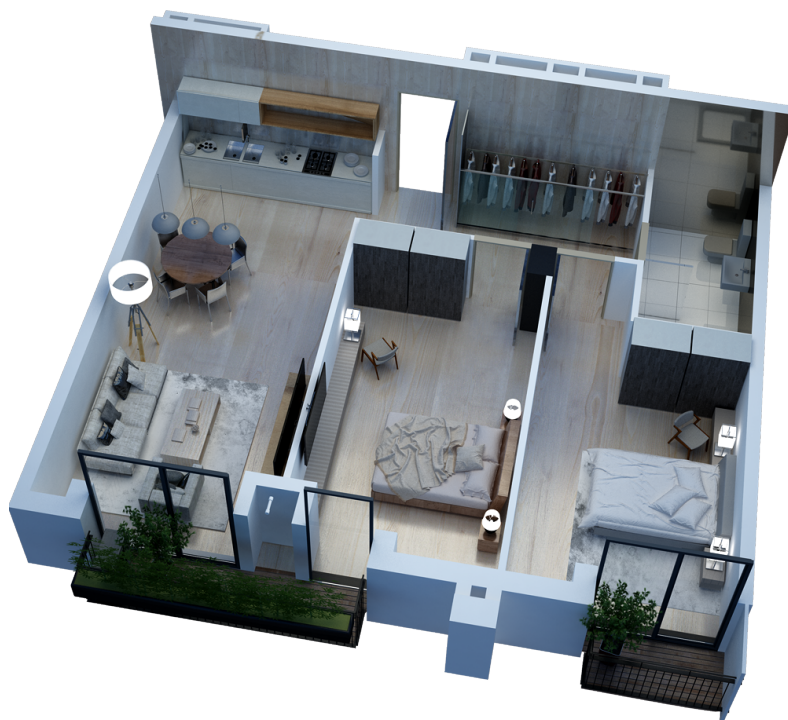

ბლოკი 2 სართული 5 ბინა 515 ვერსია v1

78 მ² საცხოვრებელი: 71.8 მ² ტერასა: 6.2 მ²

308,000 ლ სტანდარტული ფასი მ² ფასი: 4000 ლ

შეთავაზება

საკონტაქტო პირი
ტელ: 032 2 24 17 17

ჰოლი: 8.7 მ²
მისაღები: 24.6 მ²
სამინებელი 1: 14.7 მ²
სამინებელი 2: 16.3 მ²
სველი წერტილი: 5.3 მ²
აივანი: 2 მ²
ტერასა: 4.3 მ²