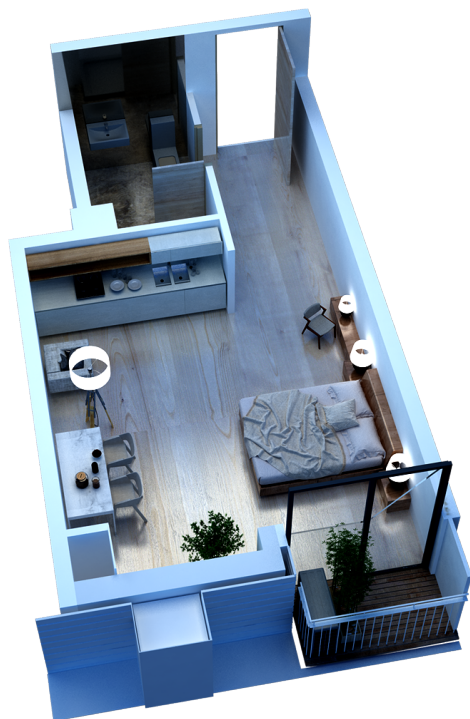

ბლოკი 2 სართული 5 ბინა 516 ვერსია v1

32.5 მ<sup>2</sup> საცხოვრებელი: 30.6 მ<sup>2</sup> ტერასა: 1.9 მ<sup>2</sup>

132,000 ლ სტანდარტული ფასი მ<sup>2</sup> ფასი: 4000 ლ

### შეთავაზება

საკონტაქტო პირი  
ტელ: 032 2 24 17 17

ჰოლი: 4 მ<sup>2</sup>  
მისაღები: 21.9 მ<sup>2</sup>  
სველი წერტილი: 4.1 მ<sup>2</sup>  
ტერასა: 2 მ<sup>2</sup>