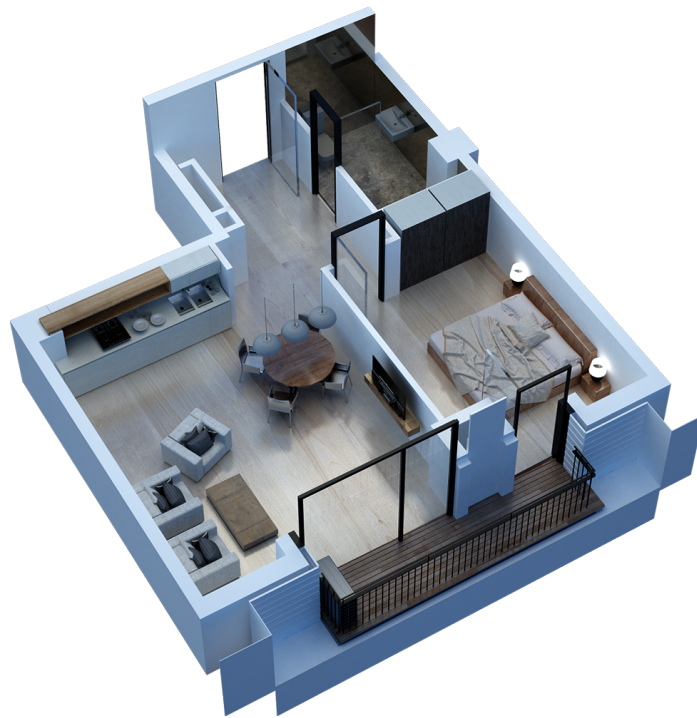

ბლოკი 2 სართული 5 ბინა 518 ვერსია v1

51.8 მ² საცხოვრებელი: 47 მ² ტერასა: 4.8 მ²

205,000 ლ სტანდარტული ფასი მ² ფასი: 4000 ლ

შეთავაზება

საკონტაქტო პირი
ტელ: 032 2 24 17 17

ჰოლი: 5.6 მ²
მისაღები: 22.6 მ²
სამინებელი 1: 12.7 მ²
სველი წერტილი: 4.9 მ²
ტერასა: 4.8 მ²