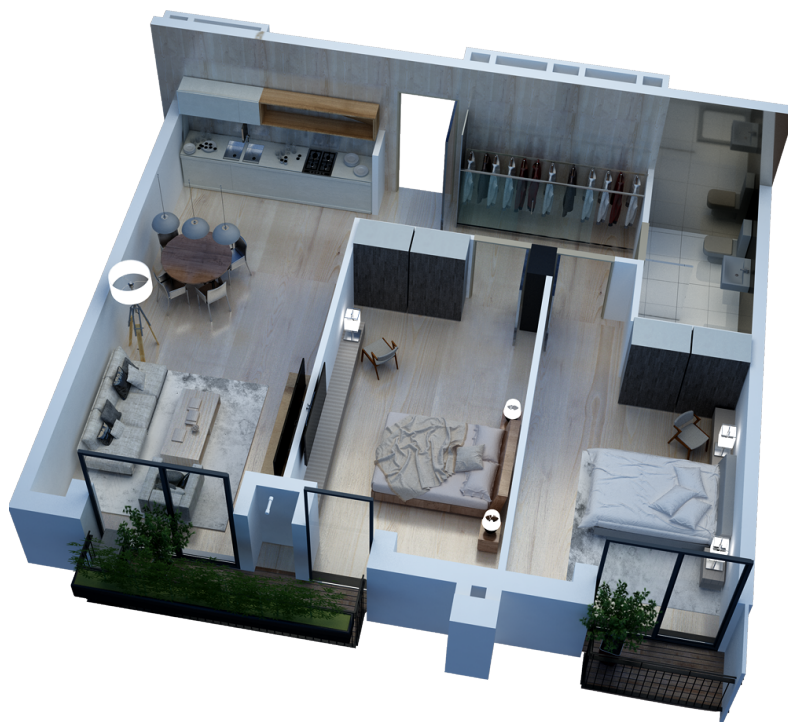

ბლოკი 2 სართული 5 ბინა 522 ვერსია v1

77.9 მ² საცხოვრებელი: 71.7 მ² ტერასა: 6.2 მ²

308,000 ლ სტანდარტული ფასი მ² ფასი: 4000 ლ

შეთავაზება

საკონტაქტო პირი
ტელ: 032 2 24 17 17

ჰოლი: 9.2 მ²
მისაღები: 24.3 მ²
სამინებელი 1: 14.7 მ²
სამინებელი 2: 16.3 მ²
სველი წერტილი: 5.3 მ²
აივანი: 2 მ²
ტერასა: 4.3 მ²