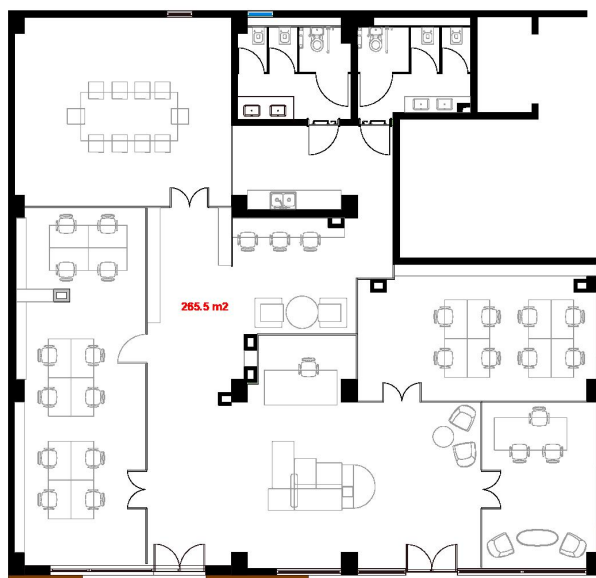

ბლოკი 1 სართული კომერციული C3 ვერსია v1

265.5 მ² საერთო ფართი: 0 მ² საზაფხულო ფართი: 0 მ²

4,020,500 ლ სტანდარტული ფასი მ² ფასი: 15143 ლ

შეთავაზება

საკონტაქტო პირი
ტელ: 032 2 24 17 17