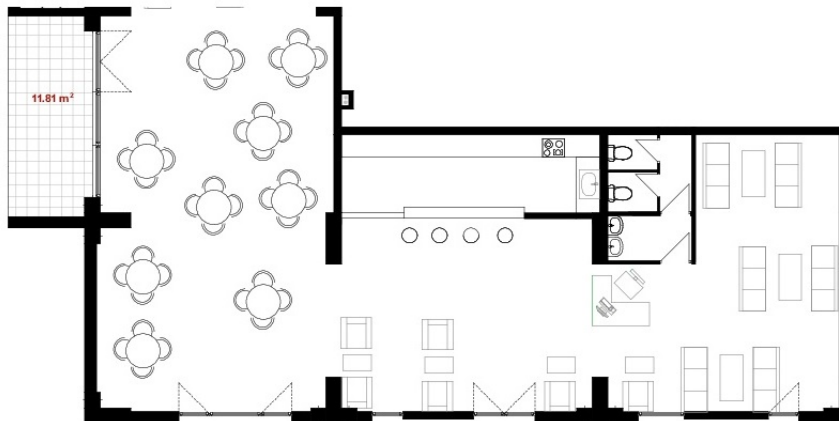

ბლოკი 2 სართული 1 კომერციული 1-01 ვერსია v1

160 მ² საერთო ფართი: 160 მ² საზაფხულო ფართი: 0 მ²

644,380 ლ სტანდარტული ფასი მ² ფასი: 4027 ლ

შეთავაზება

საკონტაქტო პირი
ტელ: 032 2 24 17 17

АКСИС НА УЛ. ЧАВЧАВАДЗЕ 75