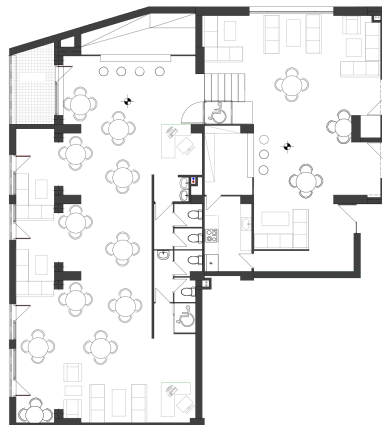

ბლოკი 2 სართული 1 კომერციული 1-02 ვერსია v1

225.2 მ² საერთო ფართი: 225.2 მ² საზაფხულო ფართი: 0 მ²

907,770 ლ სტანდარტული ფასი მ² ფასი: 4027 ლ

შეთავაზება

საკონტაქტო პირი
ტელ: 032 2 24 17 17

АКСИС НА УЛ. ЧАВЧАВАДЗЕ 75