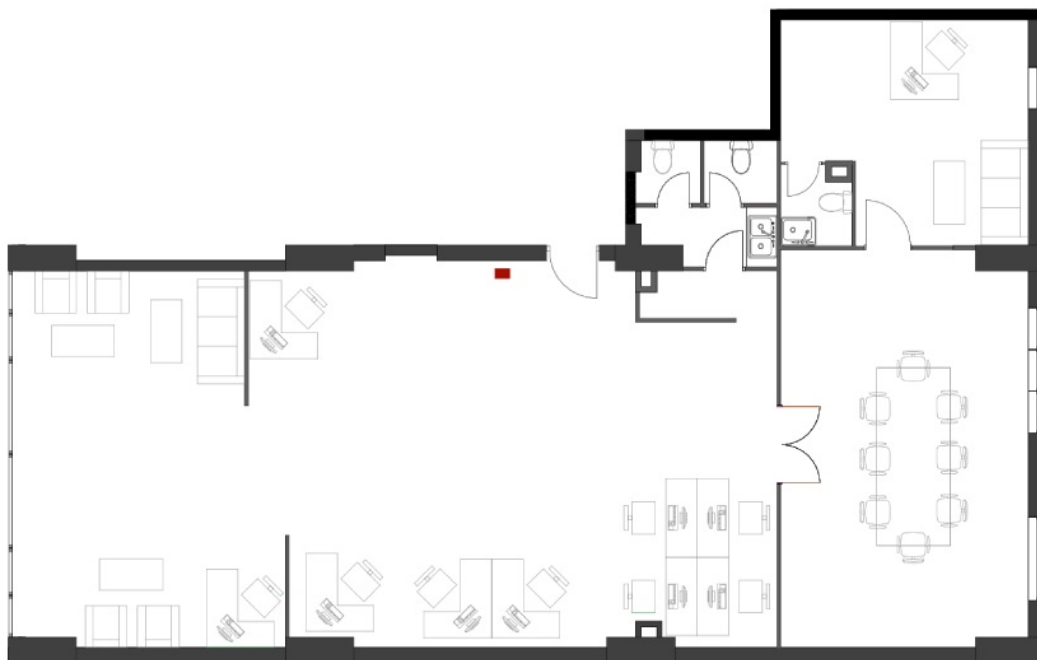

ბლოკი 3 სართული 1 კომერციული C-01 ვერსია v1

173 მ² საერთო ფართი: 173 მ² საზაფხულო ფართი: 0 მ²

816,275 ლ სტანდარტული ფასი მ² ფასი: 4718 ლ

შეთავაზება

საკონტაქტო პირი
ტელ: 032 2 24 17 17