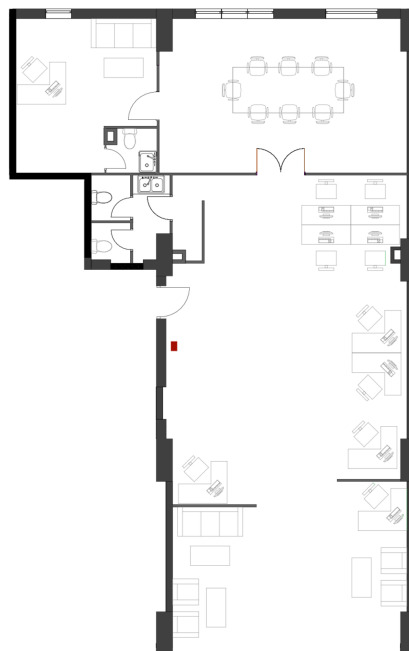

ბლოკი 3 სართული 2 კომერციული C-04 ვერსია v1

173.4 მ² საერთო ფართი: 173.4 მ² საზაფხულო ფართი: 0 მ²

722,428 ლ სტანდარტული ფასი მ² ფასი: 4166 ლ

შეთავაზება

საკონტაქტო პირი
ტელ: 032 2 24 17 17