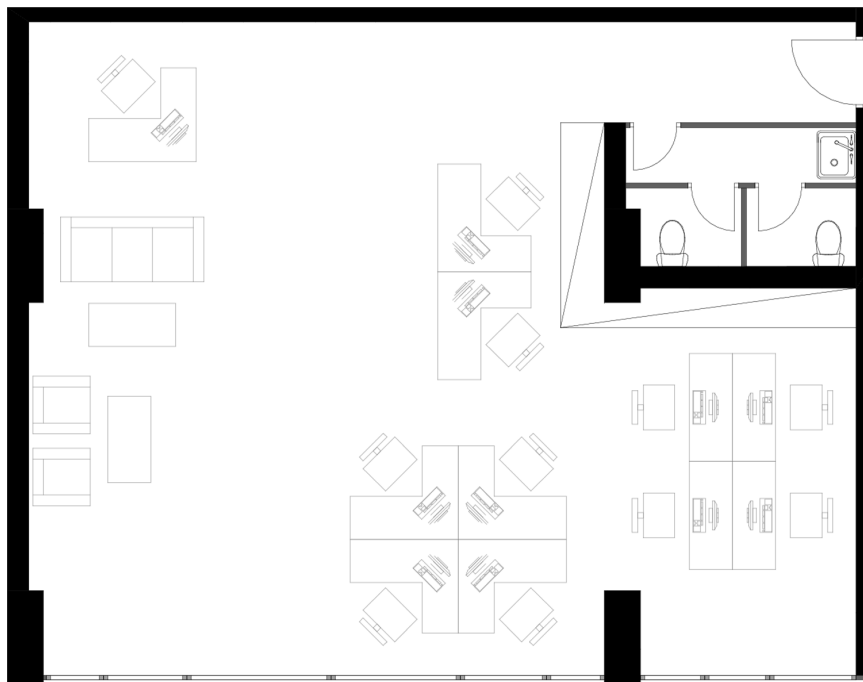

ბლოკი 3 სართული 2 კომერციული C-02 ვერსია v1

104.5 მ² საერთო ფართი: 104.5 მ² საზაფხულო ფართი: 0 მ²

435,373 ლ სტანდარტული ფასი მ² ფასი: 4166 ლ

შეთავაზება

საკონტაქტო პირი
ტელ: 032 2 24 17 17