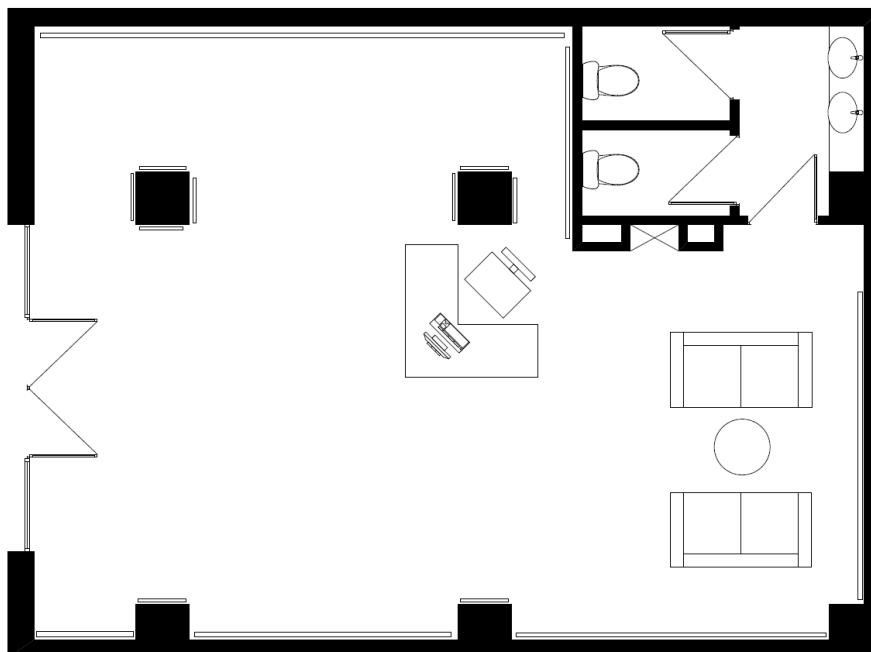

ბლოკი 3 სართული 1 კომერციული C-02 ვერსია v1

65.5 მ² საერთო ფართი: 65.5 მ² საზაფხულო ფართი: 0 მ²

218,312 ლ სტანდარტული ფასი მ² ფასი: 3333 ლ

შეთავაზება

საკონტაქტო პირი
ტელ: 032 2 24 17 17