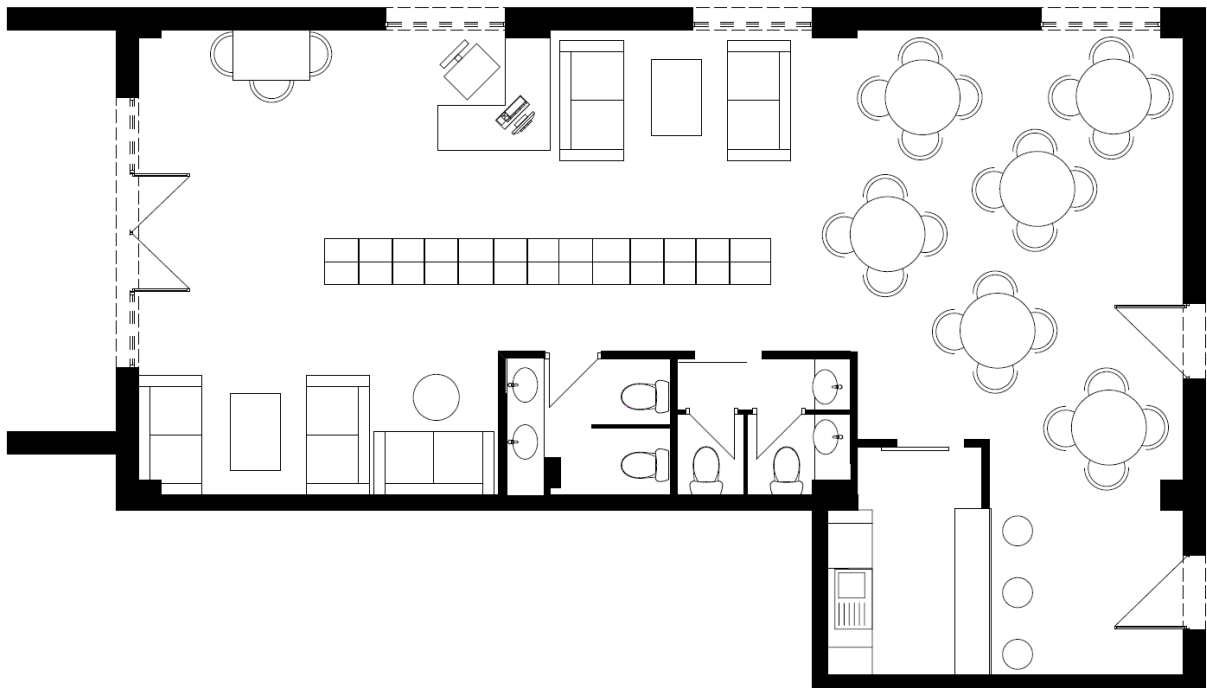

ბლოკი 4 სართული 1 კომერციული C-01 ვერსია v1

98.5 მ² საერთო ფართი: 98.5 მ² საზაფხულო ფართი: 0 მ²

300,942 ლ სტანდარტული ფასი მ² ფასი: 3055 ლ

შეთავაზება

საკონტაქტო პირი
ტელ: 032 2 24 17 17