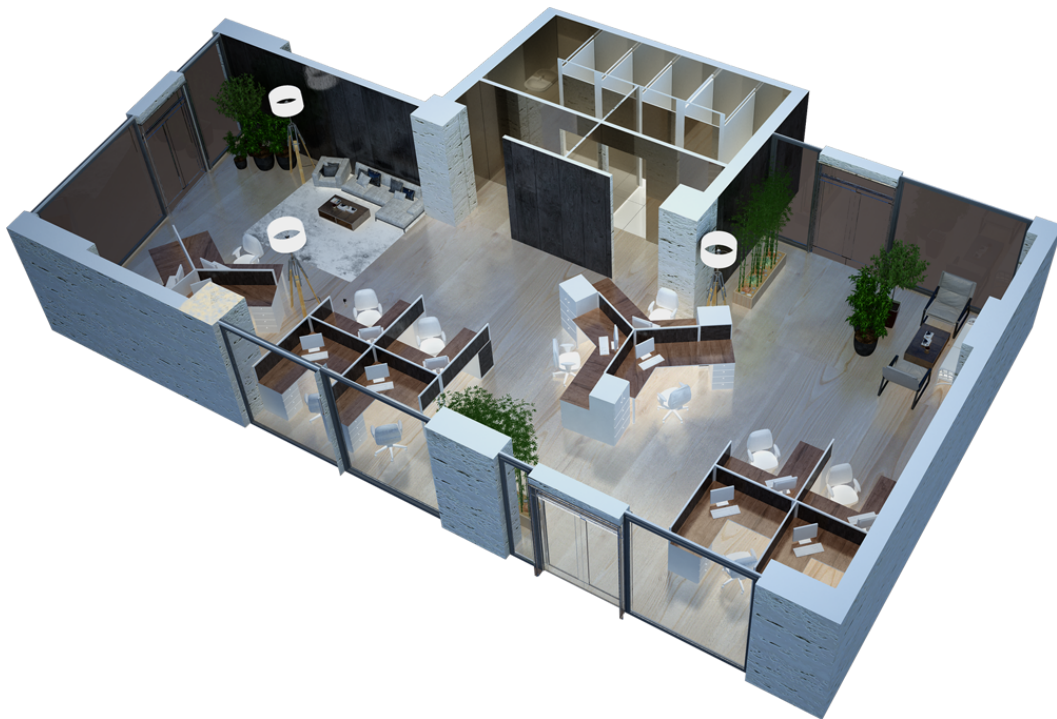

ბლოკი 3 სართული 1 კომერციული C-01 ვერსია v1

147.6 მ² საერთო ფართი: 0 მ² საზაფხულო ფართი: 0 მ²

567,867 ლ სტანდარტული ფასი მ² ფასი: 4580 ლ

შეთავაზება

საკონტაქტო პირი
ტელ: 032 2 24 17 17