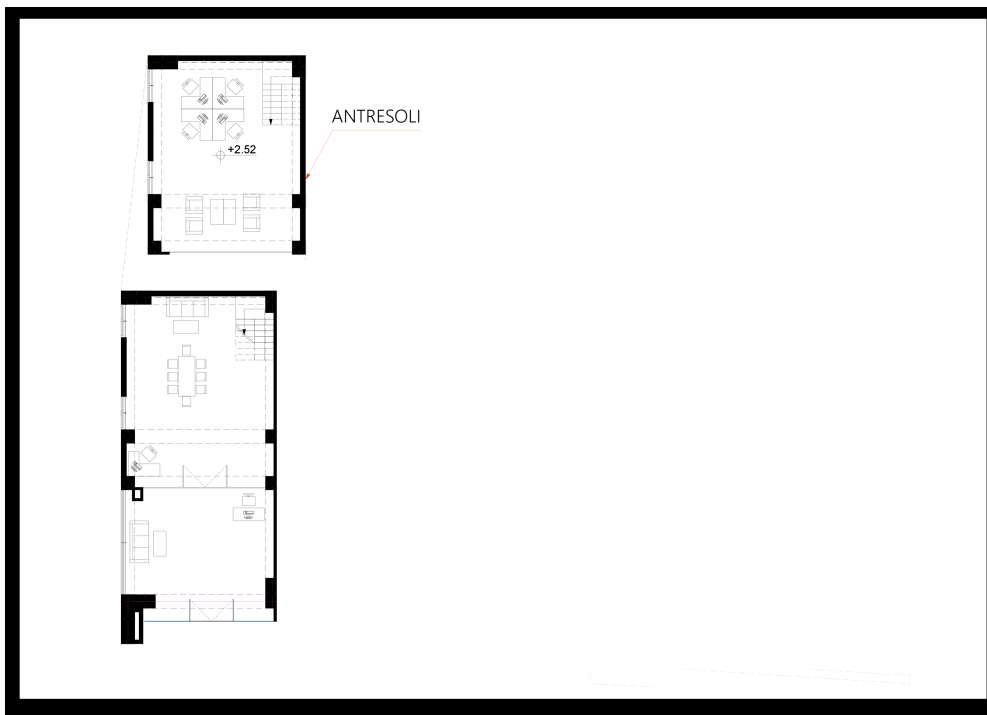

ბლოკი 2 სართული 1 კომერციული c-02 ვერსია v1

62.54 მ² საერთო ფართი: 0 მ² საზაფხულო ფართი: 0 მ²

314,000 ლ სტანდარტული ფასი მ² ფასი: 5000 ლ

შეთავაზება

საკონტაქტო პირი

ტელ: 032 2 24 17 17