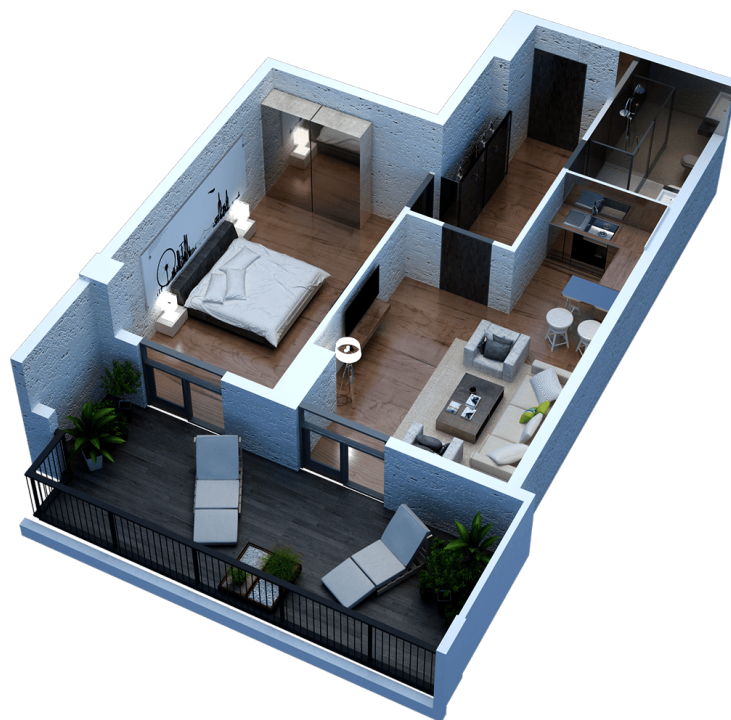

ბლოკი 2 სართული 24 ბინა 149 ვერსია v1

74.6 მ² საცხოვრებელი: 57.4 მ² ტერასა: 17.2 მ²

347,000 ლ სტანდარტული ფასი მ² ფასი: 0 ლ

შეთავაზება

საკონტაქტო პირი
ტელ: 032 2 24 17 17