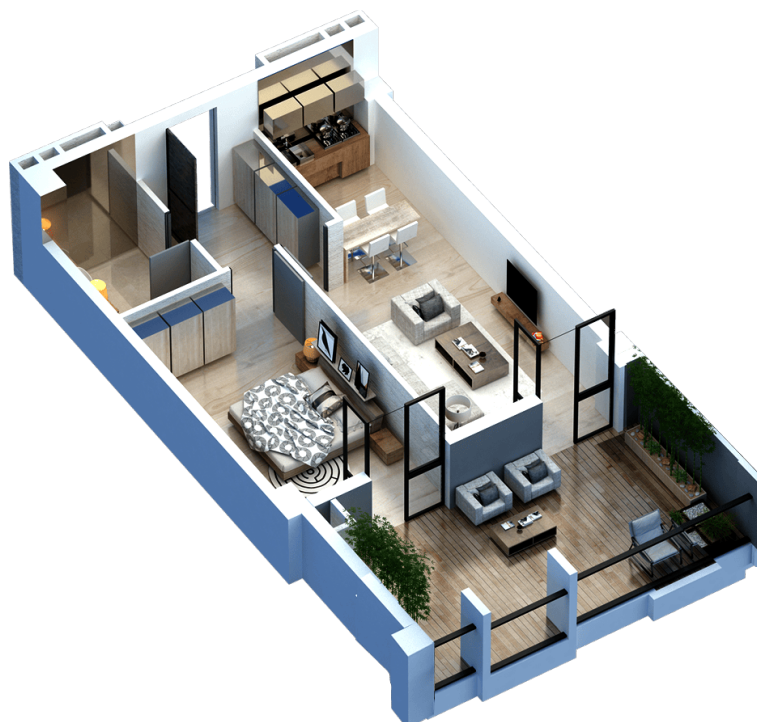

ბლოკი 2 სართული 26 ბინა 164 ვერსია v1

74.1 მ² საცხოვრებელი: 57.1 მ² ტერასა: 17 მ²

357,000 ლ სტანდარტული ფასი მ² ფასი: 0 ლ

შეთავაზება

საკონტაქტო პირი
ტელ: 032 2 24 17 17

АКСИС ПАЛАС НА УЛ. САИРМЕ

საკონტაქტო პირი
ტელ: 032 2 24 17 17