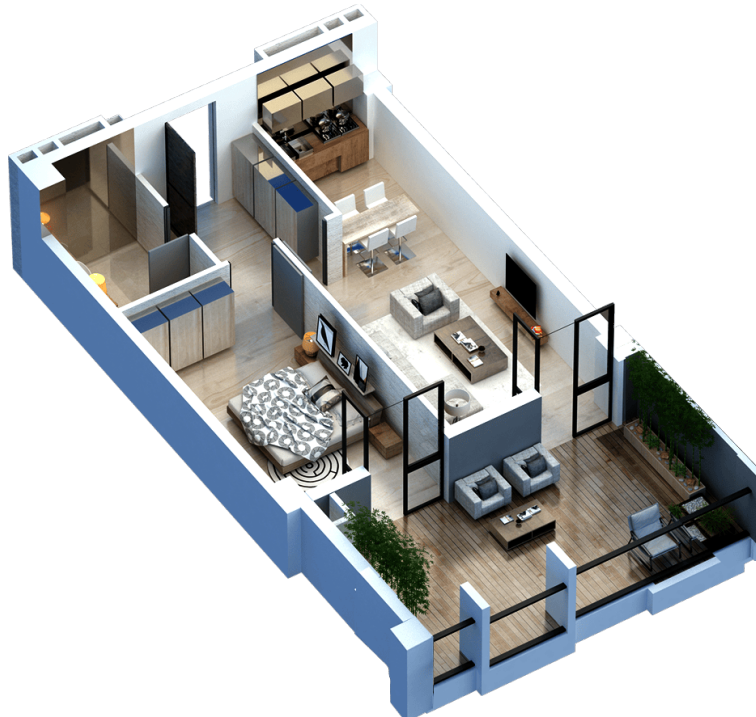

ბლოკი 2 სართული 26 ბინა 164 ვერსია v1

74.1 მ² საცხოვრებელი: 57.1 მ² ტერასა: 17 მ²

351,818 ლ ფასი მ² ფასი: 0 ლ

საკონტაქტო პირი
ტელ: 032 2 24 17 17

АКСИС ПАЛАС НА УЛ. САИРМЕ

საკონტაქტო პირი
ტელ: 032 2 24 17 17