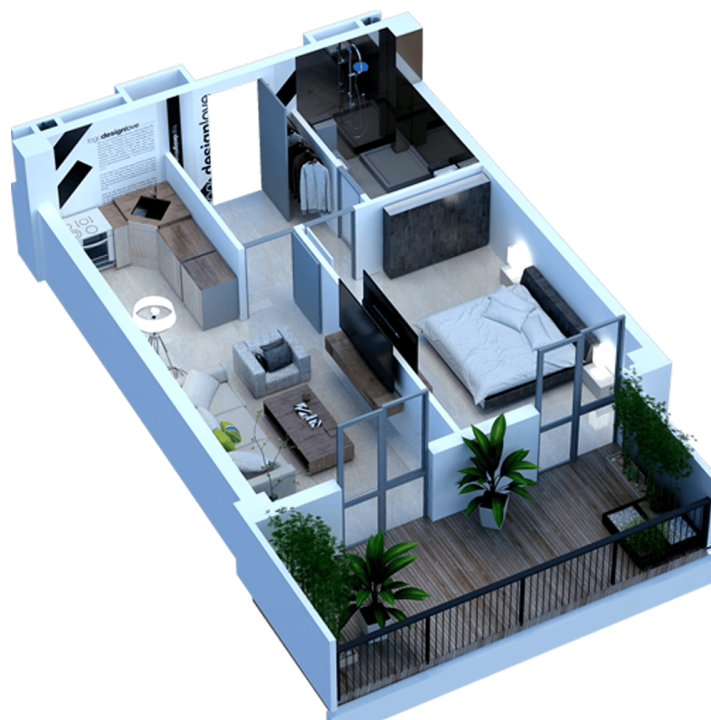

ბლოკი 2 სართული 26 ბინა 167 ვერსია v1

67.7 მ² საცხოვრებელი: 52.3 მ² ტერასა: 15.4 მ²

326,000 ლ სტანდარტული ფასი მ² ფასი: 0 ლ

შეთავაზება

საკონტაქტო პირი
ტელ: 032 2 24 17 17

АКСИС ПАЛАС НА УЛ. САИРМЕ

საკონტაქტო პირი
ტელ: 032 2 24 17 17