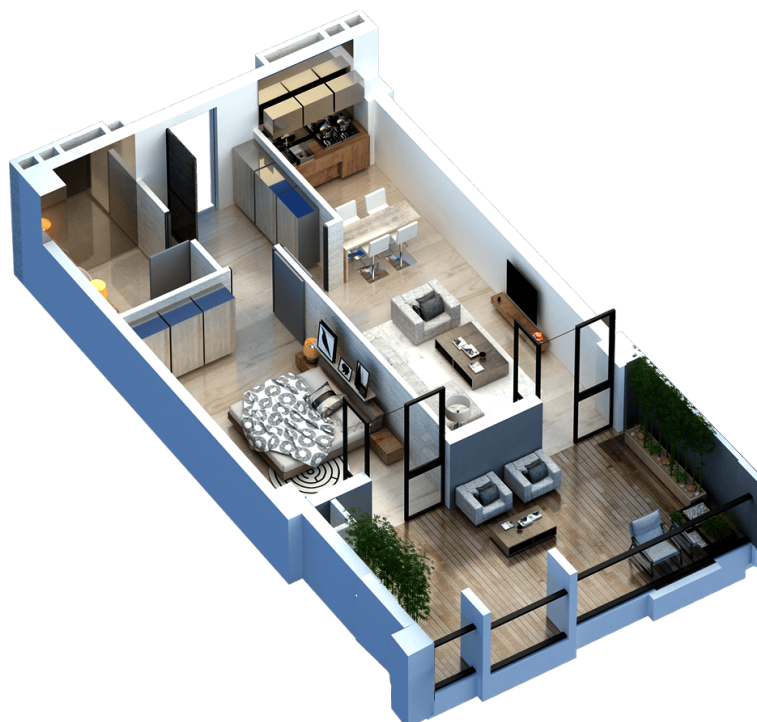

ბლოკი 2 სართული 26 ბინა 168 ვერსია v1

65.3 მ² საცხოვრებელი: 50.5 მ² ტერასა: 14.8 მ²

315,000 ლ სტანდარტული ფასი მ² ფასი: 0 ლ

შეთავაზება

საკონტაქტო პირი
ტელ: 032 2 24 17 17

АКСИС ПАЛАС НА УЛ. САИРМЕ

საკონტაქტო პირი
ტელ: 032 2 24 17 17