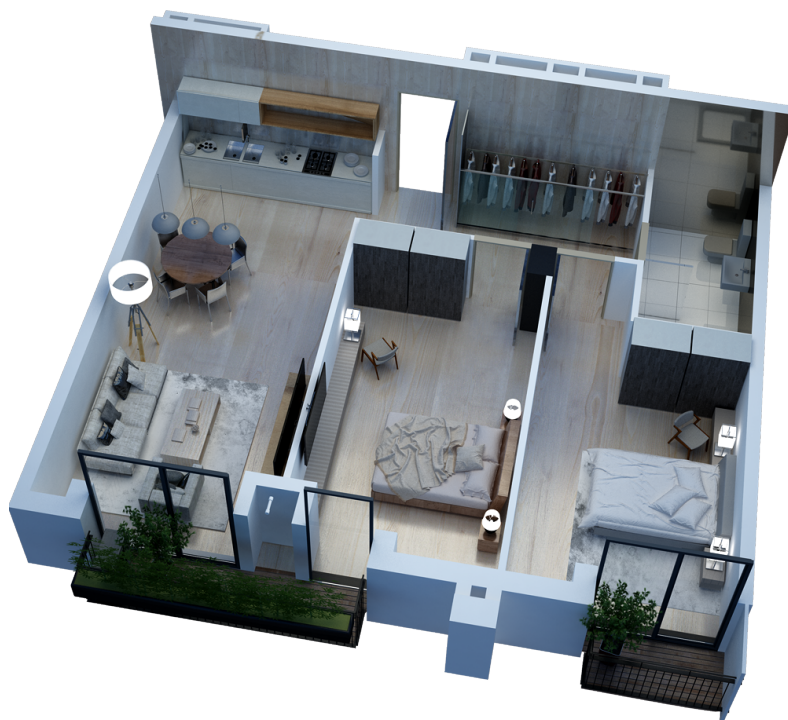

ბლოკი 2 სართული 3 ბინა 315 ვერსია v1

77.8 მ² საცხოვრებელი: 71.6 მ² ტერასა: 6.2 მ²

302,000 ლ სტანდარტული ფასი მ² ფასი: 3900 ლ

შეთავაზება

საკონტაქტო პირი
ტელ: 032 2 24 17 17

ჰოლი: 8.7 მ²
მისაღები: 24.6 მ²
სამინებელი 1: 14.7 მ²
სამინებელი 2: 16.2 მ²
სველი წერტილი: 5.3 მ²
აივანი: 2 მ²
ტერასა: 4.3 მ²