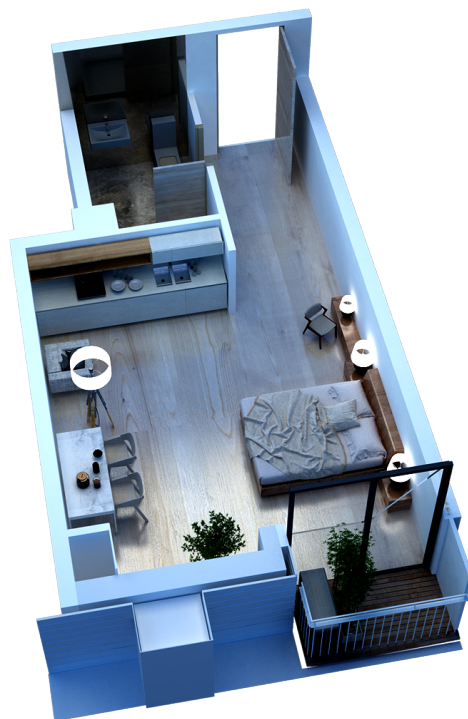

ბლოკი 2 სართული 3 ბინა 316 ვერსია v1

32.4 მ² საცხოვრებელი: 30.5 მ² ტერასა: 1.9 მ²

129,000 ლ სტანდარტული ფასი მ² ფასი: 4000 ლ

შეთავაზება

საკონტაქტო პირი
ტელ: 032 2 24 17 17

ჰოლი: 4 მ²
მისაღები: 21.9 მ²
სველი წერტილი: 4.1 მ²
აივანი: 2 მ²