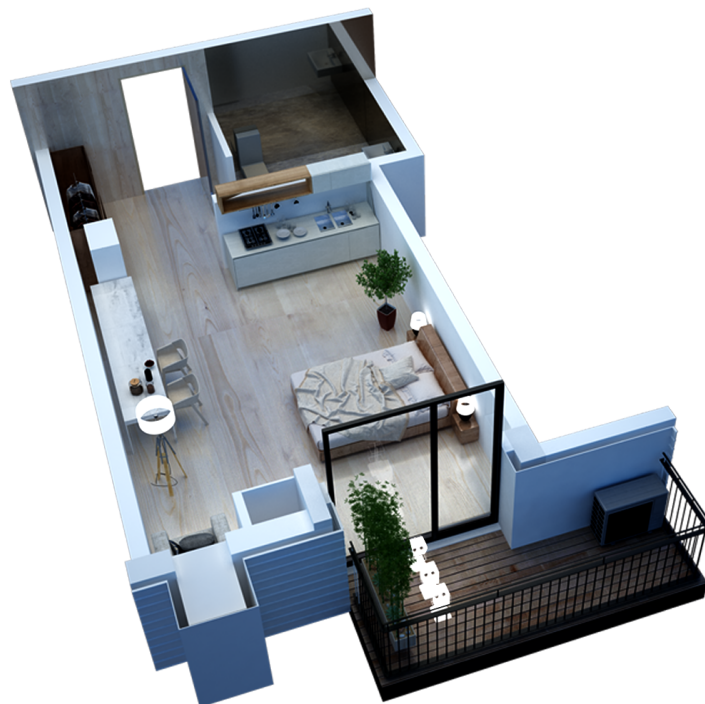

ბლოკი 2 სართული 4 ბინა 412 ვერსია v1

38.5 მ² საცხოვრებელი: 32.7 მ² ტერასა: 5.8 მ²

151,000 ლ სტანდარტული ფასი მ² ფასი: 3900 ლ

შეთავაზება

საკონტაქტო პირი
ტელ: 032 2 24 17 17

ჰოლი: 5.1 მ²
მისაღები: 22.6 მ²
სველი წერტილი: 4.8 მ²
ტერასა: 5.8 მ²