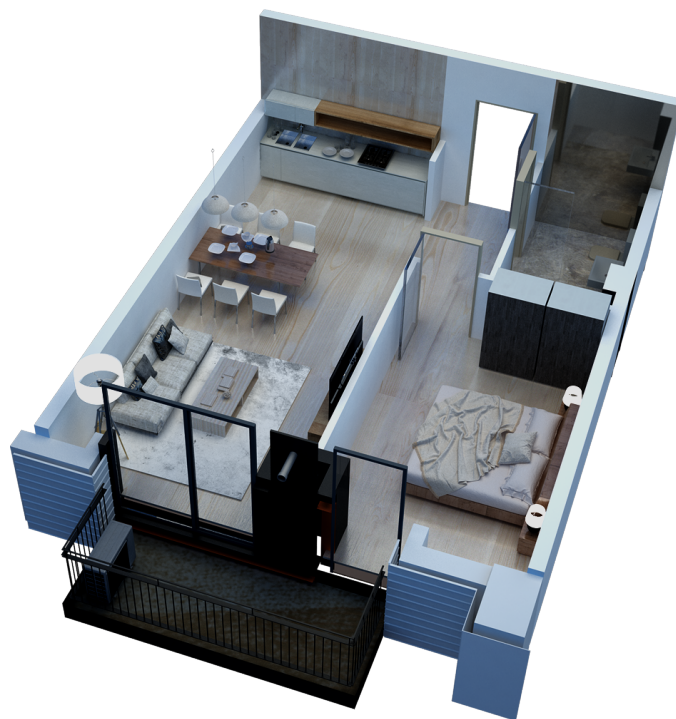

ბლოკი 2 სართული 4 ბინა 415 ვერსია v1

56.2 მ<sup>2</sup> საცხოვრებელი: 49.6 მ<sup>2</sup> ტერასა: 6.6 მ<sup>2</sup>

218,000 ლ სტანდარტული ფასი მ<sup>2</sup> ფასი: 3900 ლ

### შეთავაზება

საკონტაქტო პირი  
ტელ: 032 2 24 17 17

ჰოლი: 4.7 მ<sup>2</sup>  
მისაღები: 25 მ<sup>2</sup>  
სამინებელი 1: 13.4 მ<sup>2</sup>  
სველი წერტილი: 4.9 მ<sup>2</sup>  
ტერასა: 6.6 მ<sup>2</sup>