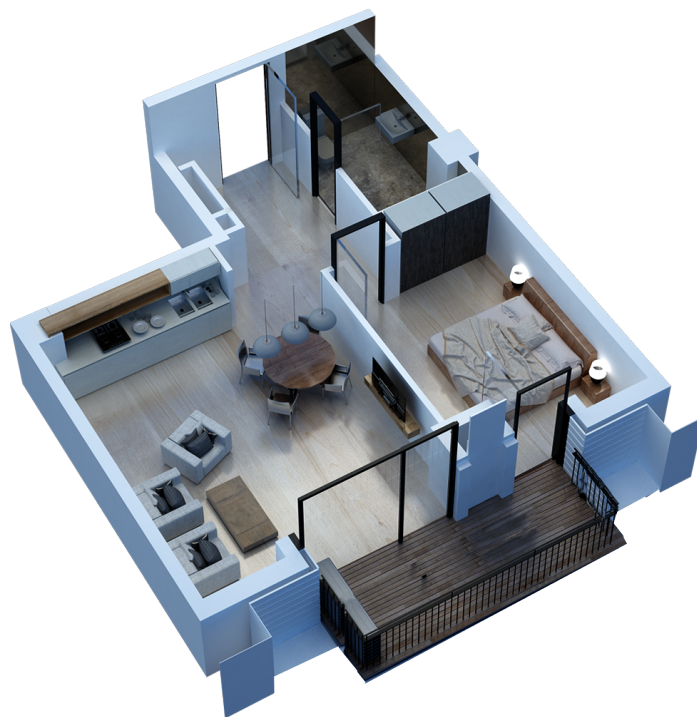

ბლოკი 2 სართული 4 ბინა 416 ვერსია v1

54.8 მ<sup>2</sup> საცხოვრებელი: 47.4 მ<sup>2</sup> ტერასა: 7.4 მ<sup>2</sup>

211,000 ლ სტანდარტული ფასი მ<sup>2</sup> ფასი: 3800 ლ

### შეთავაზება

საკონტაქტო პირი  
ტელ: 032 2 24 17 17

ჰოლი: 6.3 მ<sup>2</sup>  
მისაღები: 23.3 მ<sup>2</sup>  
სამინებელი 1: 11.9 მ<sup>2</sup>  
სველი წერტილი: 4.8 მ<sup>2</sup>  
ტერასა: 7.5 მ<sup>2</sup>