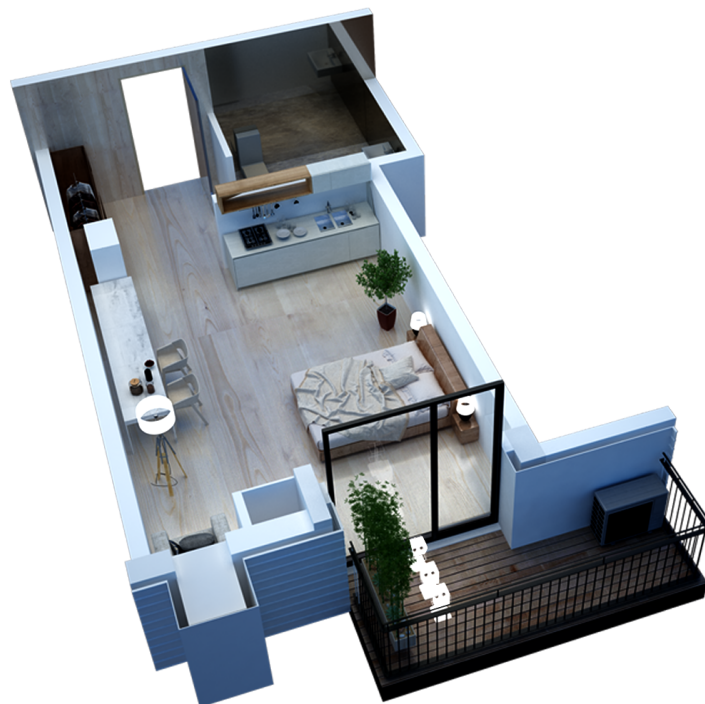

ბლოკი 2 სართული 6 ბინა 612 ვერსია v1

38.1 მ² საცხოვრებელი: 32.3 მ² ტერასა: 5.8 მ²

152,000 ლ სტანდარტული ფასი მ² ფასი: 4000 ლ

შეთავაზება

საკონტაქტო პირი
ტელ: 032 2 24 17 17

ჰოლი: 5.1 მ²
მისაღები: 22.6 მ²
სველი წერტილი: 4.8 მ²
ტერასა: 5.8 მ²