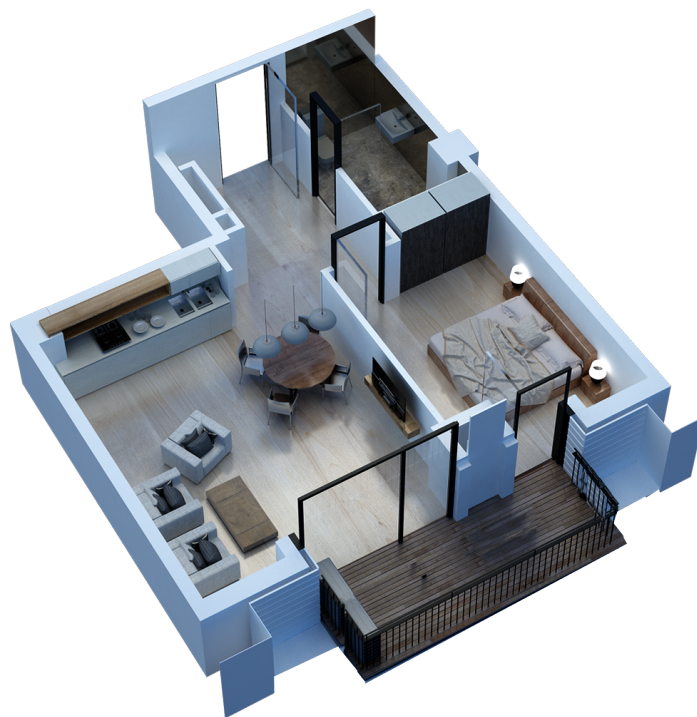

ბლოკი 2 სართული 6 ბინა 616 ვერსია v1

54.3 მ² საცხოვრებელი: 46.9 მ² ტერასა: 7.4 მ²

213,000 ლ სტანდარტული ფასი მ² ფასი: 3900 ლ

შეთავაზება

საკონტაქტო პირი
ტელ: 032 2 24 17 17

ჰოლი: 5.6 მ²
მისაღები: 22.6 მ²
სამინებელი 1: 12.7 მ²
სველი წერტილი: 4.9 მ²
ტერასა: 7.4 მ²