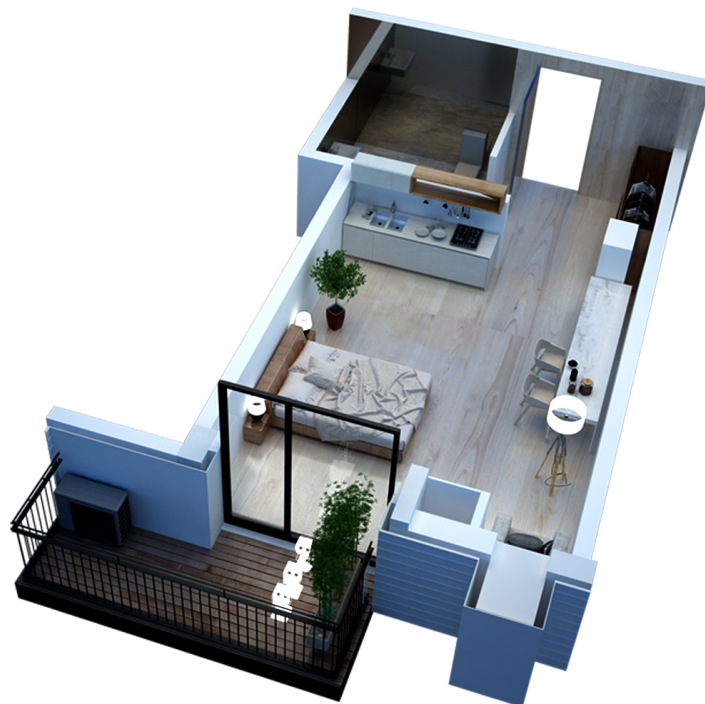

ბლოკი 2 სართული 6 ბინა 621 ვერსია v1

37.8 მ² საცხოვრებელი: 32.3 მ² ტერასა: 5.5 მ²

151,000 ლ სტანდარტული ფასი მ² ფასი: 4000 ლ

შეთავაზება

საკონტაქტო პირი
ტელ: 032 2 24 17 17

ჰოლი: 5.1 მ²
მისაღები: 22.6 მ²
სველი წერტილი: 4.8 მ²
ტერასა: 5.6 მ²