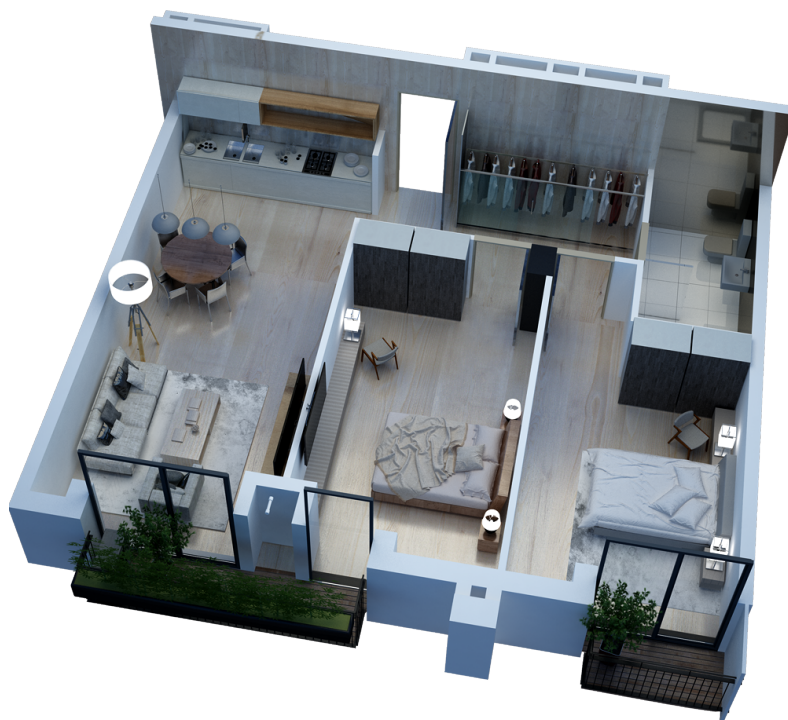

ბლოკი 2 სართული 7 ბინა 715 ვერსია v1

77.9 მ² საცხოვრებელი: 71.8 მ² ტერასა: 6.1 მ²

313,000 ლ სტანდარტული ფასი მ² ფასი: 4000 ლ

შეთავაზება

საკონტაქტო პირი
ტელ: 032 2 24 17 17

ჰოლი: 8.7 მ²
მისაღები: 24.6 მ²
სამინებელი 1: 14.7 მ²
სამინებელი 2: 16.3 მ²
სველი წერტილი: 5.3 მ²
აივანი: 2 მ²
ტერასა: 4.3 მ²